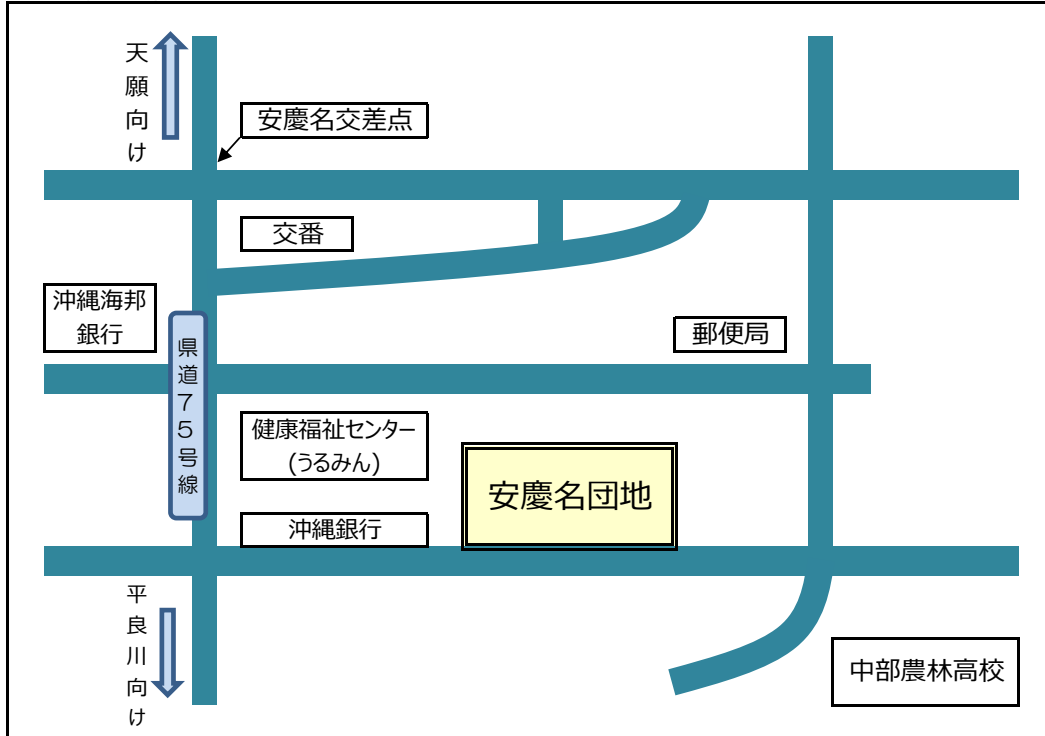

**安慶名団地**

(住所)

A棟：うるま市安慶名一丁目8番44号

B棟：うるま市安慶名一丁目8番38号

C棟：うるま市安慶名一丁目8番21号

D棟：うるま市安慶名一丁目8番 1号

(学校区)

小学校：市立あげな小学校

中学校：市立あげな中学校

(案内図)

(外観)