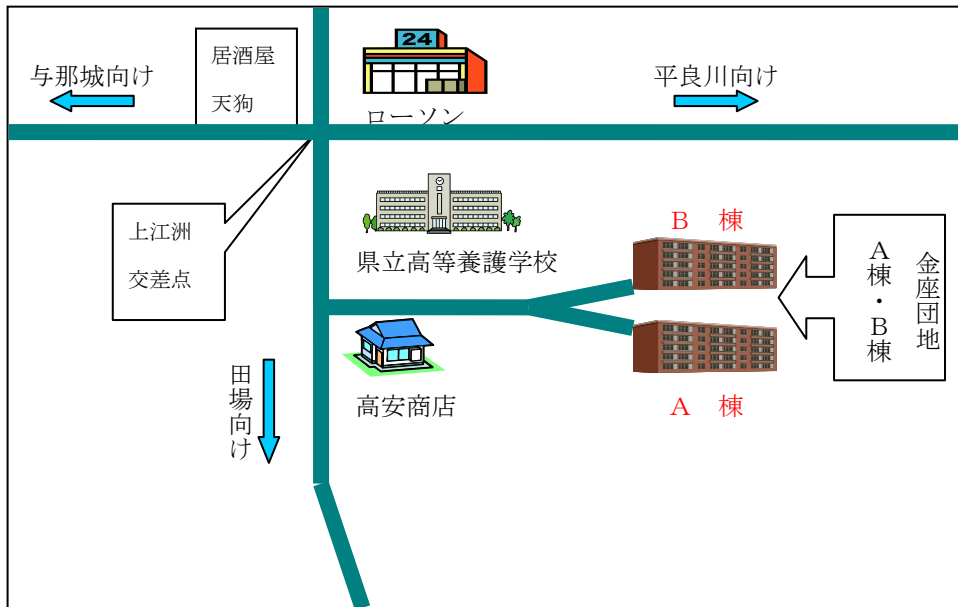

金座団地

(住所)

うるま市字田場1296番地1

(学校区)

小学校：市立田場小学校

中学校：市立具志川東中学校

(案内図)

(外観)