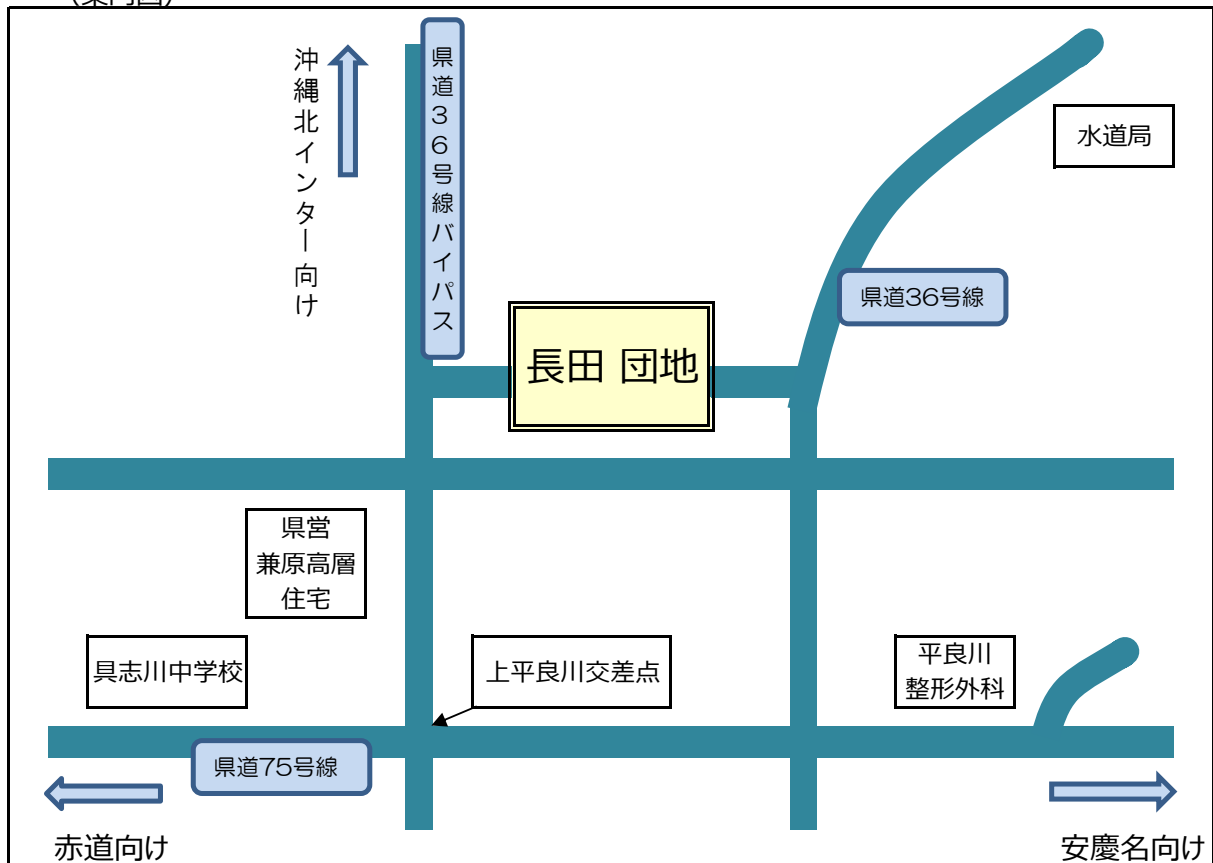

**長田団地**

(住所)

うるま市字兼箇段1201番地

(学校区)

小学校：市立兼原小学校

中学校：市立具志川中学校

(案内図)

(外観)