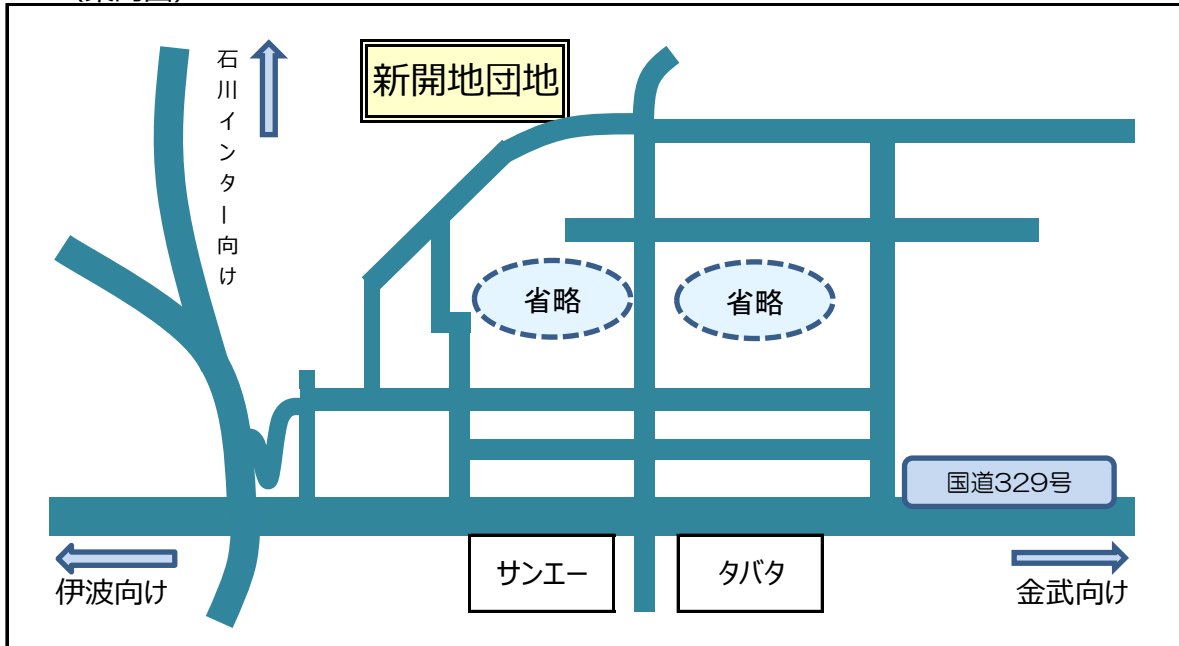

新開地団地

(住所)

うるま市石川東山本町一丁目17番5号

(学校区)

小学校：市立宮森小学校

中学校：市立石川中学校

(案内図)

(外観)