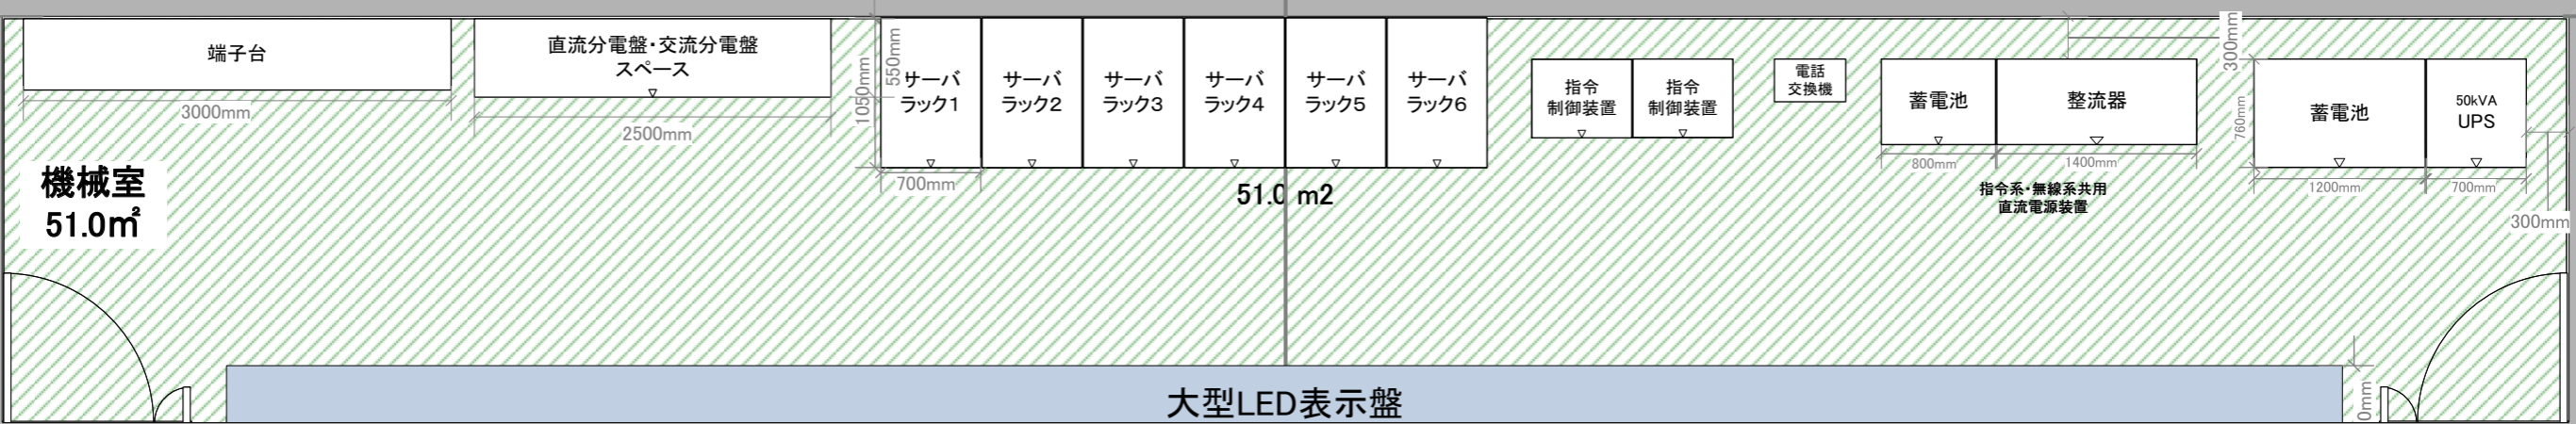

階段フロア1段目
4画面横並型指令台

階段フロア2段目
高低差+200mm

階段フロア3段目
高低差+200mm

18000mm

大型LED表示盤

指令センター
193.6㎡

階段フロア1段目
4画面田の字型指令台