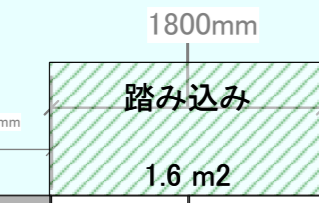

階段フロア1段目
4画面横並型指令台

階段フロア2段目
高低差+200mm

階段フロア3段目
高低差+200mm

18000mm

大型LED表示盤

指令センター
193.6㎡

階段フロア1段目
4画面田の字型指令台