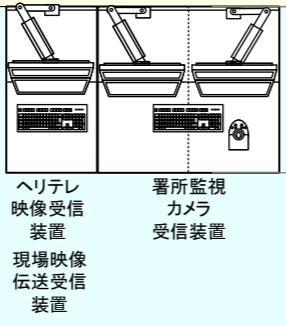

階段フロア1段目
4画面横並型指令台

階段フロア2段目
高低差+200mm

階段フロア3段目
高低差+200mm

18000mm

大型LED表示盤

指令センター
193.6㎡

階段フロア1段目
4画面田の字型指令台