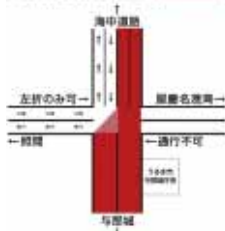

【NHK沖縄放送局HP】<http://www.nhk.or.jp/okinawa/>

【NHK携帯サイト】

メニュー→TV→NHK→地域→沖縄

局→イベント

【お問合せ】NHK沖縄放送局

☎090-22222

(土日祝日除く午前9時～午後7時)

第14回あやはし海中ロードレース 大会交通規制のお知らせ

4月6日(日)うるま市与那城

総合公園陸上競技場にて「第14回あやはし海中ロードレース大会」を開催します。大会当日は、地域住民をはじめドライバーや沿道・輸送関係者の皆様には大変ご迷惑をおかけしますが、大会役員の指示、案内標識等に従って交通規制実施へのご協力をお願いします。

## 交通規制の御協力願ひ

第14回あやはし海中ロードレース大会開催の為、下記のとおり交通規制を実施いたします。

交通規制実施期間

平成26年4月6日(日)

- うるま市与那城総合公園陸上競技場～海中道路入口交差点 (午前8時30分から午後1時30分まで全面通行止)
- 海中道路入口交差点～浜比嘉大橋入口交差点 (午前8時30分から午後1時30分まで片側通行)
- 浜比嘉大橋入口交差点～平宮折返し地点 (午前9時から午前10時45分まで全面通行止)
- 浜比嘉大橋入口交差点～浜比嘉折返し地点 (午前9時から午前11時10分まで全面通行止)