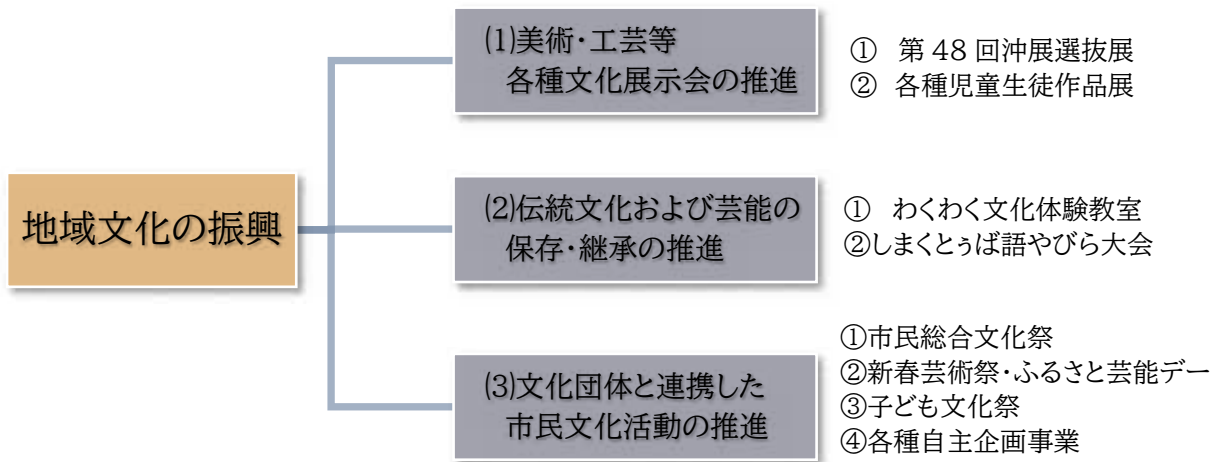

2024.8.25 子ども文化祭

2025.1.15～17 学校アウトリーチ事業

第2節 文化施設・設備の有効利用

芸術振興の概要

うるま市民芸術劇場は、旧具志川市の市制25周年記念事業として平成6年に建設されました。

劇場にはクラシック音楽の公演を主目的に演劇や各種のコンサートにも対応できる設備と機能を備えた「響ホール」(821席)と小規模ながら音響、照明、舞台機構が充実した「燈ホール」(357席)があります。また、この2つの舞台のアクティブエリアに対応する広さを備えた「リハーサル室」は舞台関係者の日常の稽古場として活動され、芸術活動を側面から支えています。