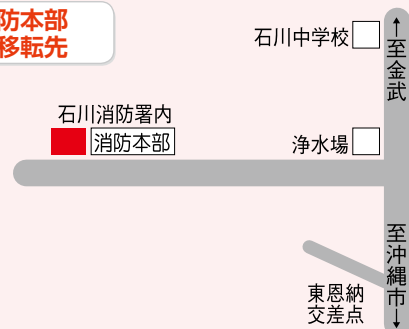

消防本部の移転先

消防活動状況 (平成21年11月)

救急出場件数 442件 (4,744件)
搬送人員 407人 (4,430人)
火災件数 4件 (54件)

( )は平成21年1月からの累計。

◎あなたも救命のリレーに参加しませんか。

※AEDは誰でも使える救命の道具です、応急手当講習会を受講して使い方を覚えましょう！

大切な命を守るため、住宅用火災警報器を設置しましょう。

消防本部総務課 ☎973-4838