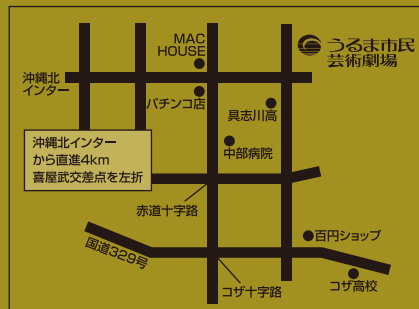

開場 18:00 開演 18:30

うるま市民芸術劇場 響ホール

入場料 一般:1,500円 (当日:2,000円) 【全席自由】

主催：うるま市教育委員会 助成：(財)地域創造

協力：沖縄県、南城市、石垣市、北谷町

後援：エフエム沖縄、琉球放送、沖縄テレビ、琉球新報社、
沖縄タイムス社、うるま市文化協会

お問合せ うるま市民芸術劇場 TEL 098-973-4400

プレイガイド(リウボウ、コープあぶれ、普久原楽器、沖縄市民小劇場あしびなー、石川会館、うるま市民芸術劇場、うるま市役所売店、きむたかホール)