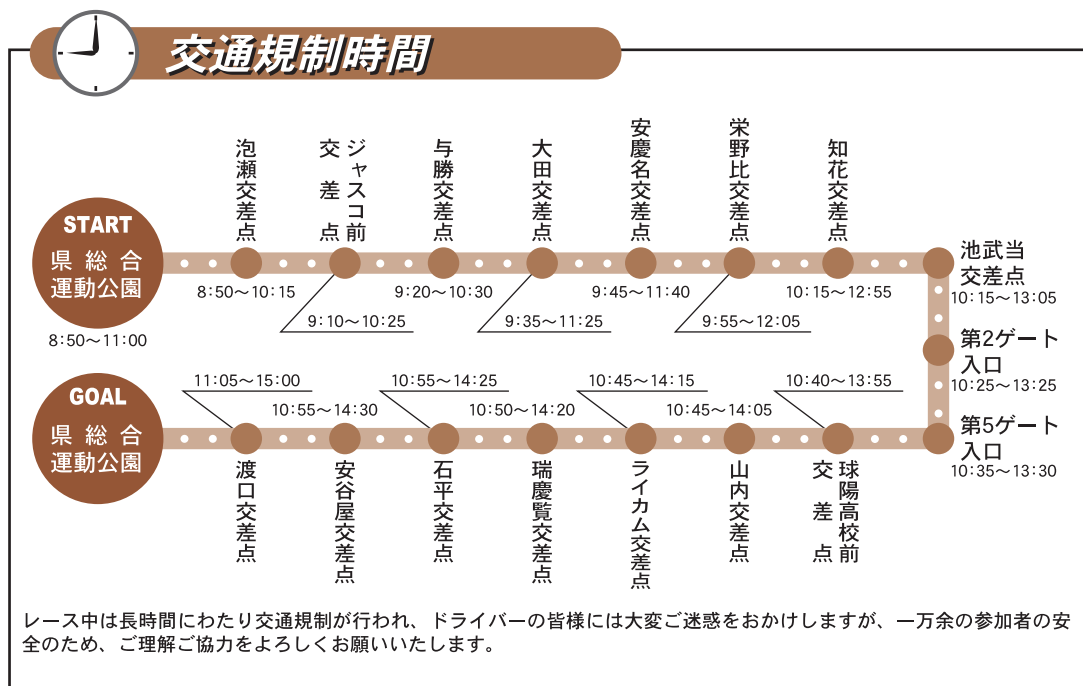

第16回2008おきなわマラソンに
伴う交通規制のお知らせ

企画課

☎ 973-5005

2月24日(日)に「第16回2008おきなわマラソン」が開催されます。それに伴い、うるま市内を含めランナーが通過する市町村で交通規制が行われます。ドライバーの皆様にはご迷惑をおかけしますが、参加者の安全のため、ご理解とご協力をよろしくお願いいたします。
【と き】2月24日(日)
【ところ】沖縄県総合運動公園を発着

うるま市内の交通規制時間

○ジャスコ前交差点

9時10分～10時25分

○川田十字路～与勝中前西原交差点

9時20分～10時30分

※この区間は、全面通行止めになります。

○大田交差点

9時35分～11時25分

○安慶名交差点

9時45分～11時40分

○栄野比交差点

9時55分～12時5分

交通規制のお願い

運転するなら酒を飲まない。酒を飲んだら運転しない。運転する人には酒をすすめない。酒を飲んだ人には運転させない。(沖縄警察署・うるま警察署・宜野湾警察署)

うるま市青少年飲酒防止市民大会

【と き】2月21日(木)
午後3時30分～5時
【ところ】市民芸術劇場 響ホール
うるま市青少年センター
☎ 978-2202