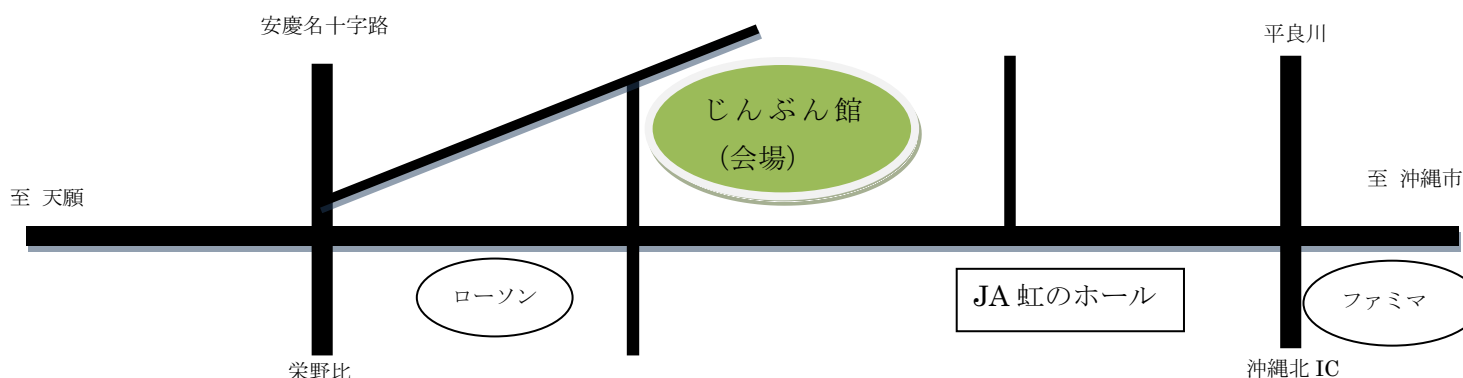

響け！創業者魂！！

受講者募集！！

主催：うるま市商工会

後援：うるま市、沖縄県商工会联合会、沖縄県よろず支援拠点、(一社)プロモーションうるま

創業者セミナー

じんぶんもうけ塾

— 創業するなら感動産業特区うるま市でしょ！ —

受講ご希望の方は6月10日までにお申込みください(定員に達し次第締め切ります)

うるま市商工会は創業への想いをもつあなたの起業を支援します。

事業所の規模・業種・業態は問いません。

経営の基本を初歩から学べるチャンスです！やる気のある方ならばどなたでもOKです！

すべての講義を受講すると特定創業支援が受けられます。

舞天 (ブーテン) ♪

うるま市商工会は、経営指導員を中心に各種専門家や関係機関と連携して経営支援を行う地域における総合的経営支援団体です。お気軽にご相談ください。

今回の創業者セミナーを受講すると経営の基本的な考え方が理解できるようになります。また、経営をサポートする窓口相談員と各分野の専門家の派遣により、創業をしっかりとサポート致します！！

今回の創業者セミナーへ参加して得られるメリット

- ・ 体系づけたセミナーを受講することで経営に関する知識の早期習得が図れる
- ・ 起業に関する課題の見える化が図れる。
- ・ 経営支援施策の知識が得られる等
- ・ 講師からの具体的なアドバイスが受けられる等

会場の地図