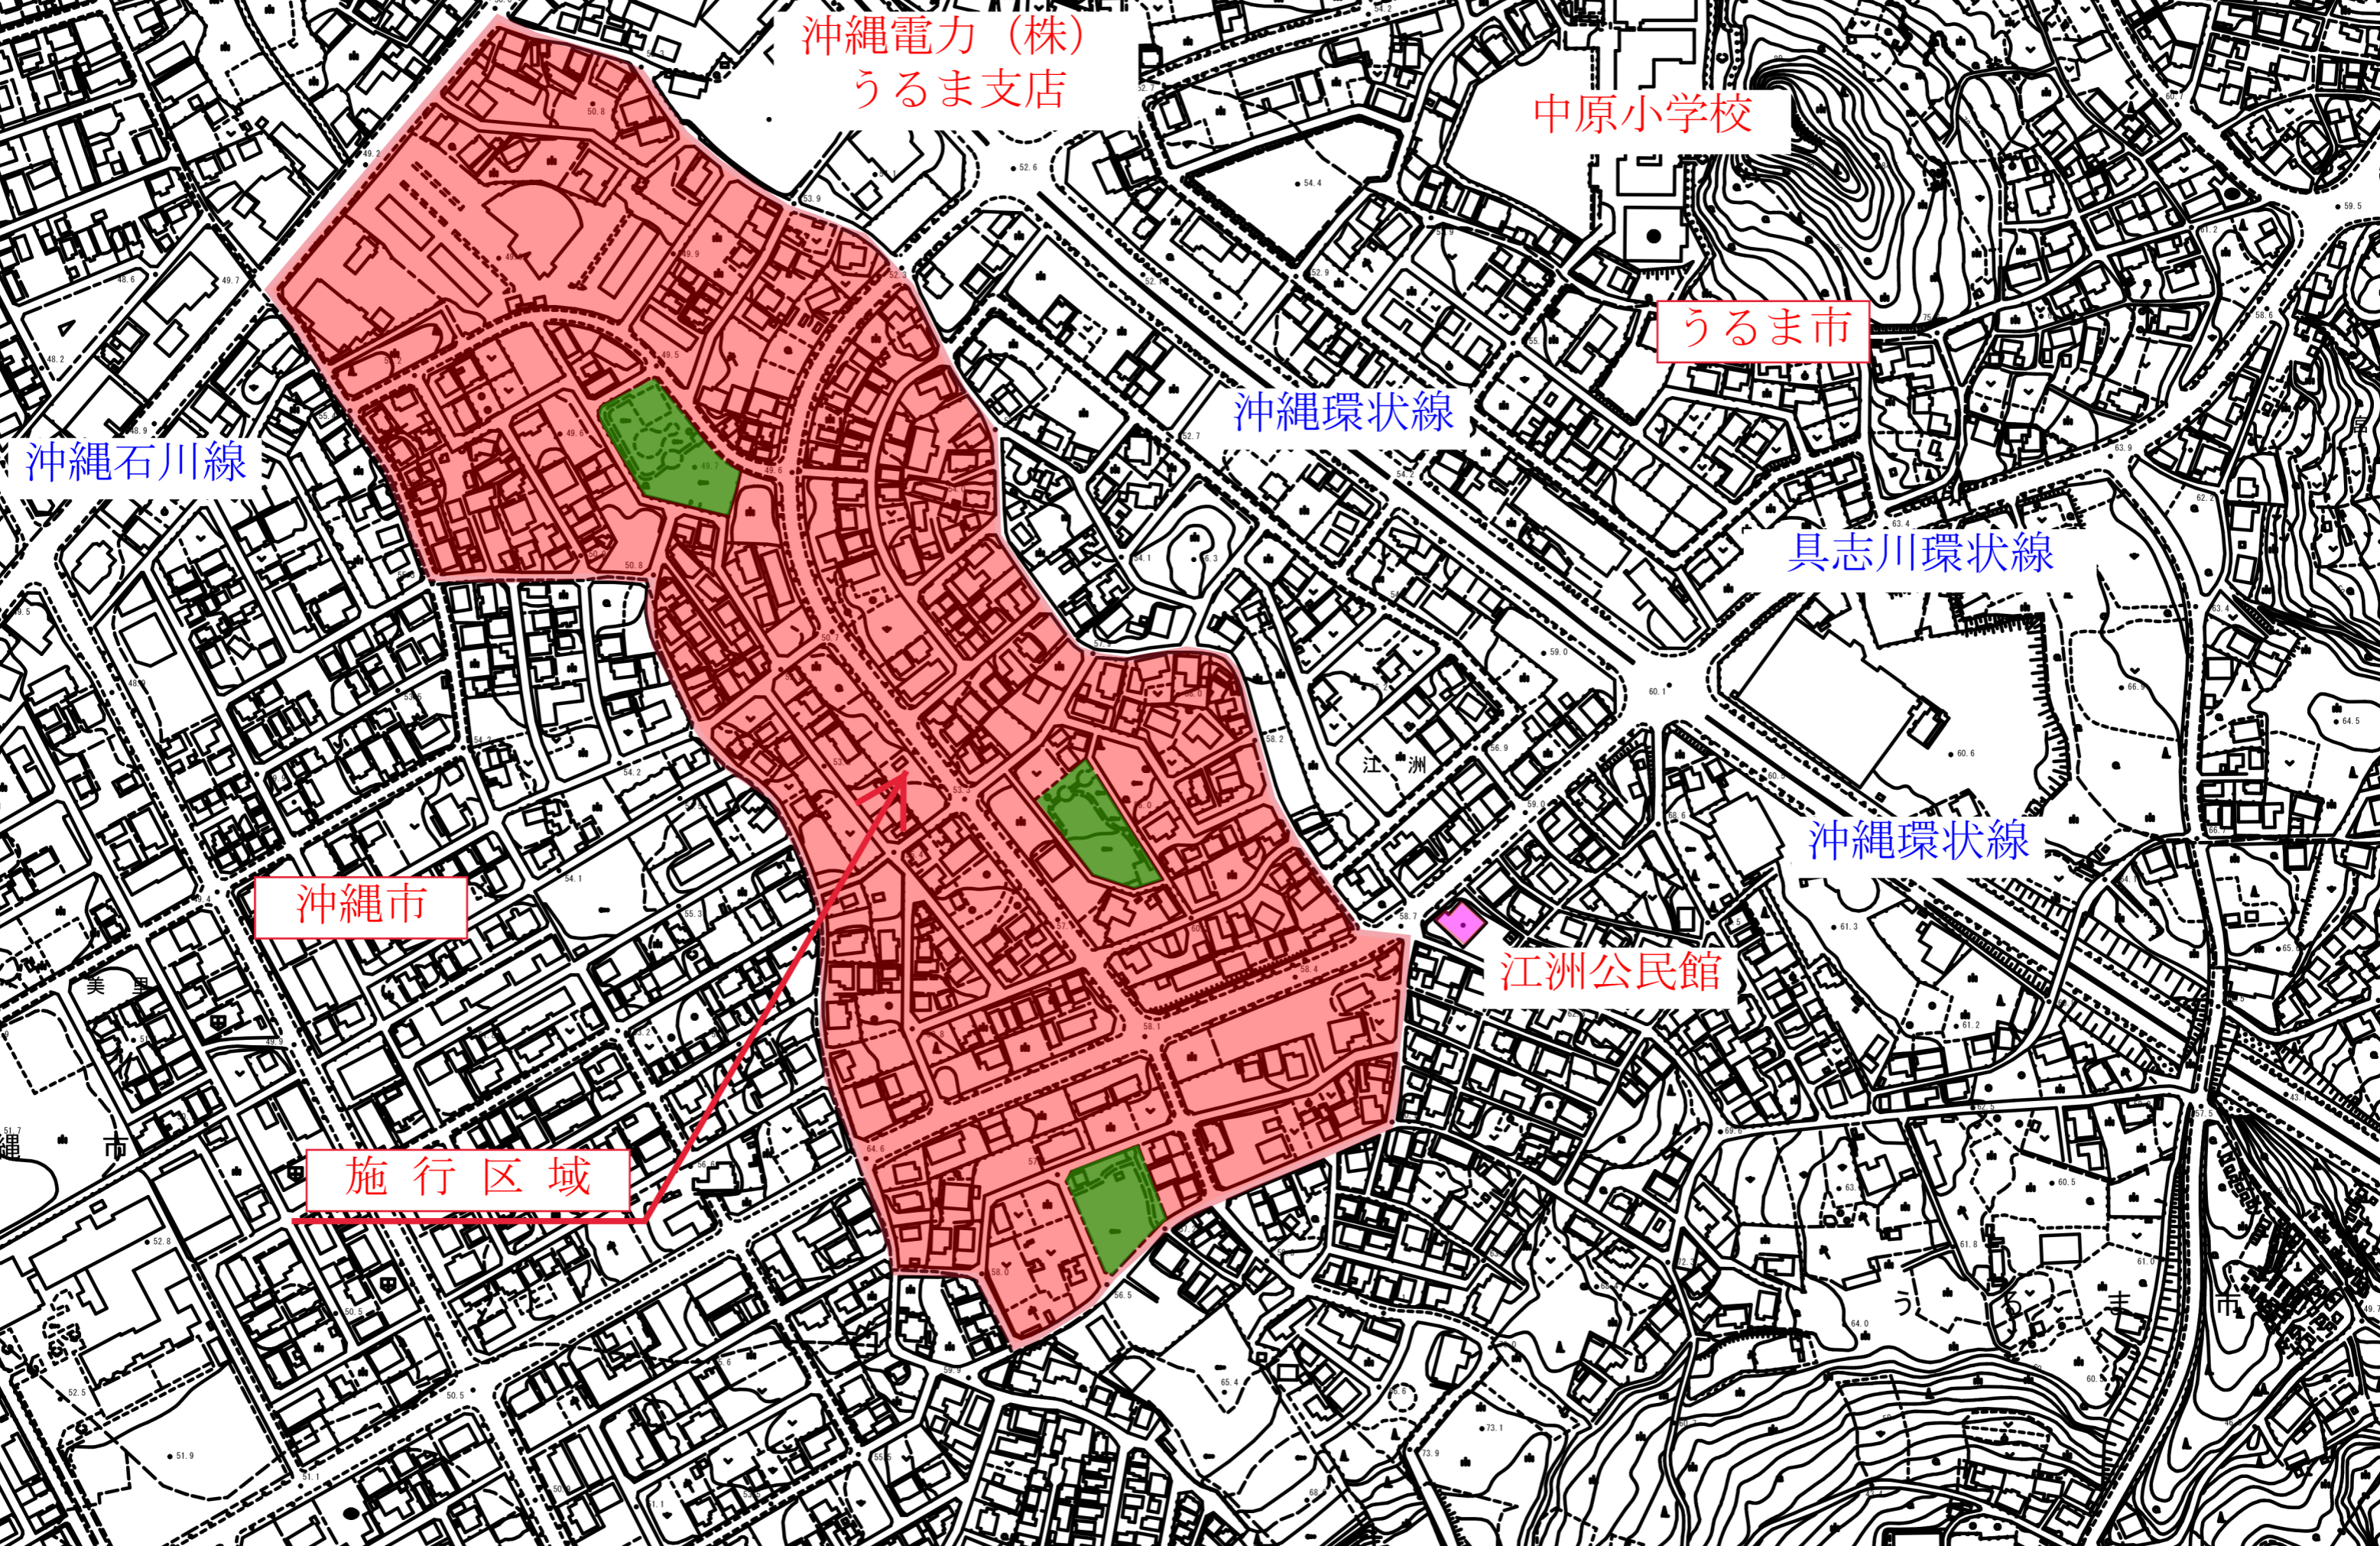

○事業施行区域図面

沖縄電力(株)
うるま支店

中原小学校

うるま市

沖縄石川線

沖縄環状線

具志川環状線

沖縄市

沖縄環状線

施行区域

江洲公民館