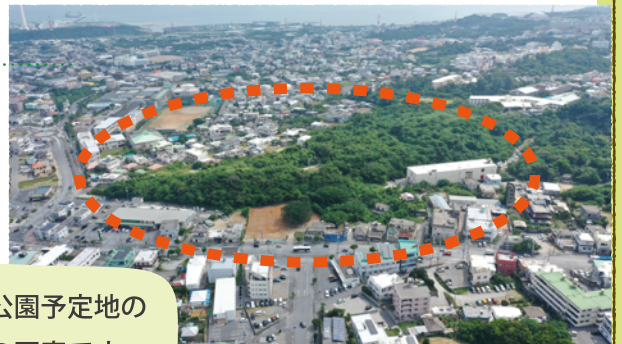

## ヌーリ川公園って？

ヌーリ川公園は、うるま市の複合中心拠点(安慶名・みどり町・田場・平良川)内に計画中の公園(面積は約6.2ha)です。ヌーリ川公園はヌーリ川などの自然・複合中心拠点・広域交通結節点など、様々な視点を活かし、まちづくりや市民のために貢献できる場所です。

ヌーリ川公園予定地の上空からの写真です。