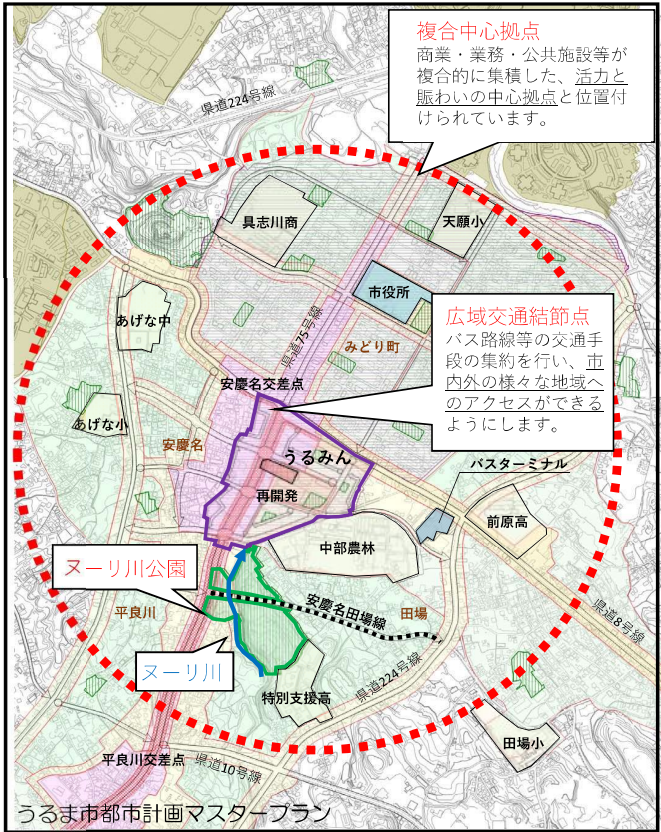

# ヌーリ川公園ワールドカフェ ヌーリ川公園の概要と周辺の散策について

日時 : 令和2年10月24日(土) 午後1時30分～  
場所 : うるみん3階多目的ホール

## ヌーリ川公園とは？

### ヌーリ川公園とは？

ヌーリ川公園は、うるま市の複合中心拠点(安慶名・みどり町・田場・平良川)内にある新設の公園(面積は約6.2ha)です。

ヌーリ川公園はヌーリ川などの自然・複合中心拠点・広域交通結節点など、様々な視点を活かし、まちづくりや市民のために貢献できる場所です。

ヌーリ川は水もきれいで、様々な生き物も生息しているよ

市が考えるヌーリ川公園の在り方・役割

コンセプト

まちなかの賑わいと癒しから始まるパークライフ