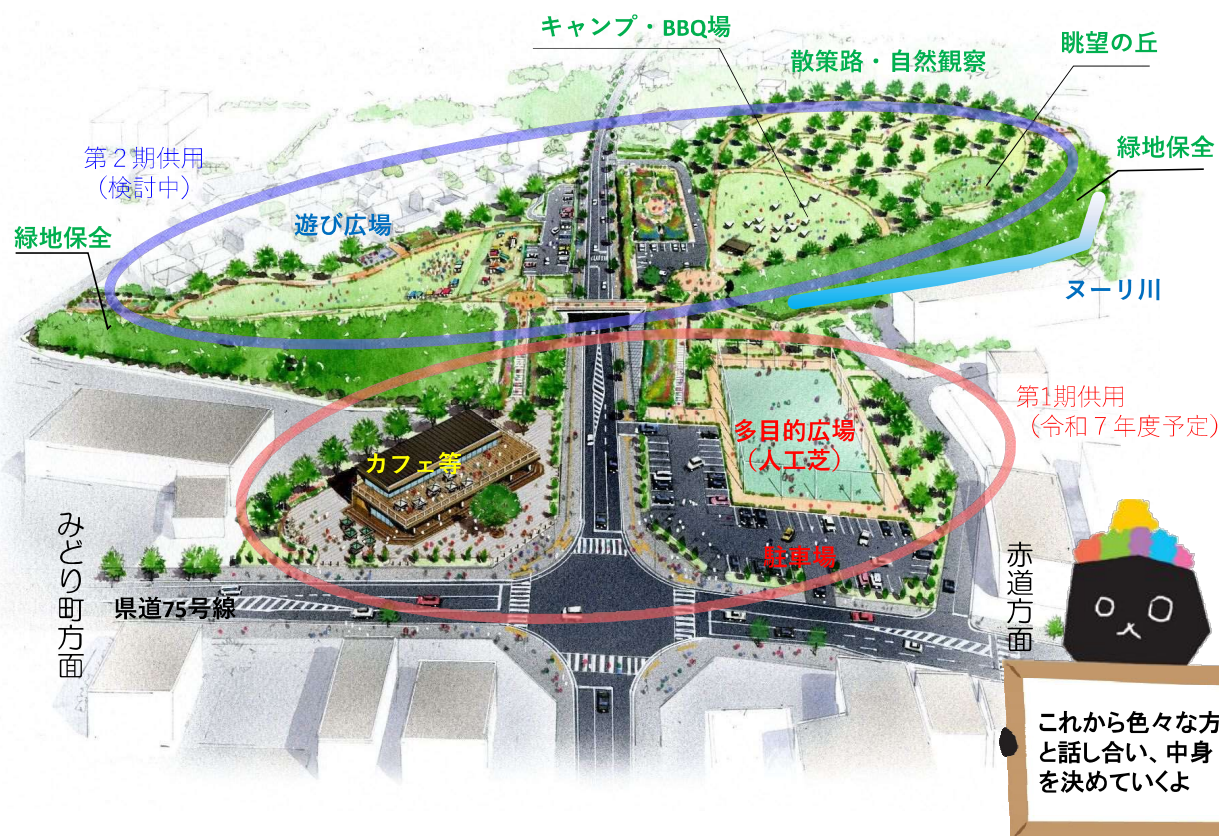

## ヌーリ川公園とは？

### ヌーリ川公園とは？

ヌーリ川公園は、うるま市の複合中心拠点(安慶名・みどり町・田場・平良川)内にある新設の公園(面積は約6.2ha)です。

ヌーリ川公園はヌーリ川などの自然・複合中心拠点・広域交通結節点など、様々な視点を活かし、まちづくりや市民のために貢献できる場所です。

ヌーリ川は水もきれいで、様々な生き物も生息しているよ

市が考えるヌーリ川公園の在り方・役割

コンセプト

まちなかの賑わいと癒しから始まるパークライフ

目標：複合中心拠点の賑わいと回遊性の創出に貢献する公園施設整備

公園があることで、周りが賑わえばGOOD

ヌーリ川公園の目指す姿

自然との  
ふれあい

子育て支援  
体験・学習

多世代交流  
コミュニティ  
形成

商業振興  
回遊性

## 事業方針