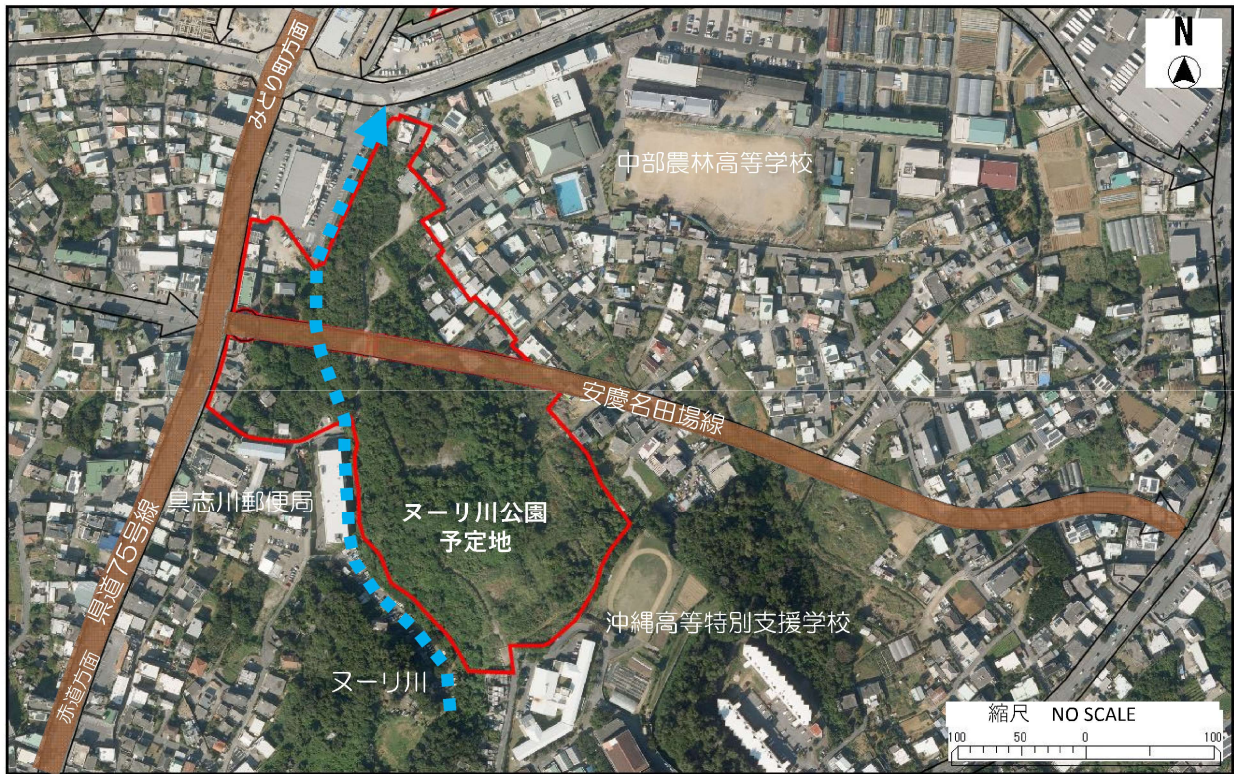

## ヌーリ川公園とは？

### ヌーリ川公園とは？

ヌーリ川公園は、うるま市の複合中心拠点(安慶名・みどり町・田場・平良川)内にある新設の公園(面積は約6.2ha)です。

ヌーリ川公園はヌーリ川などの自然・複合中心拠点・広域交通結節点など、様々な視点を活かし、まちづくりや市民のために貢献できる場所です。

ヌーリ川は水もきれいで、様々な生き物も生息しているよ

市が考えるヌーリ川公園の在り方・役割

コンセプト

まちなかの賑わいと癒しから始まるパークライフ