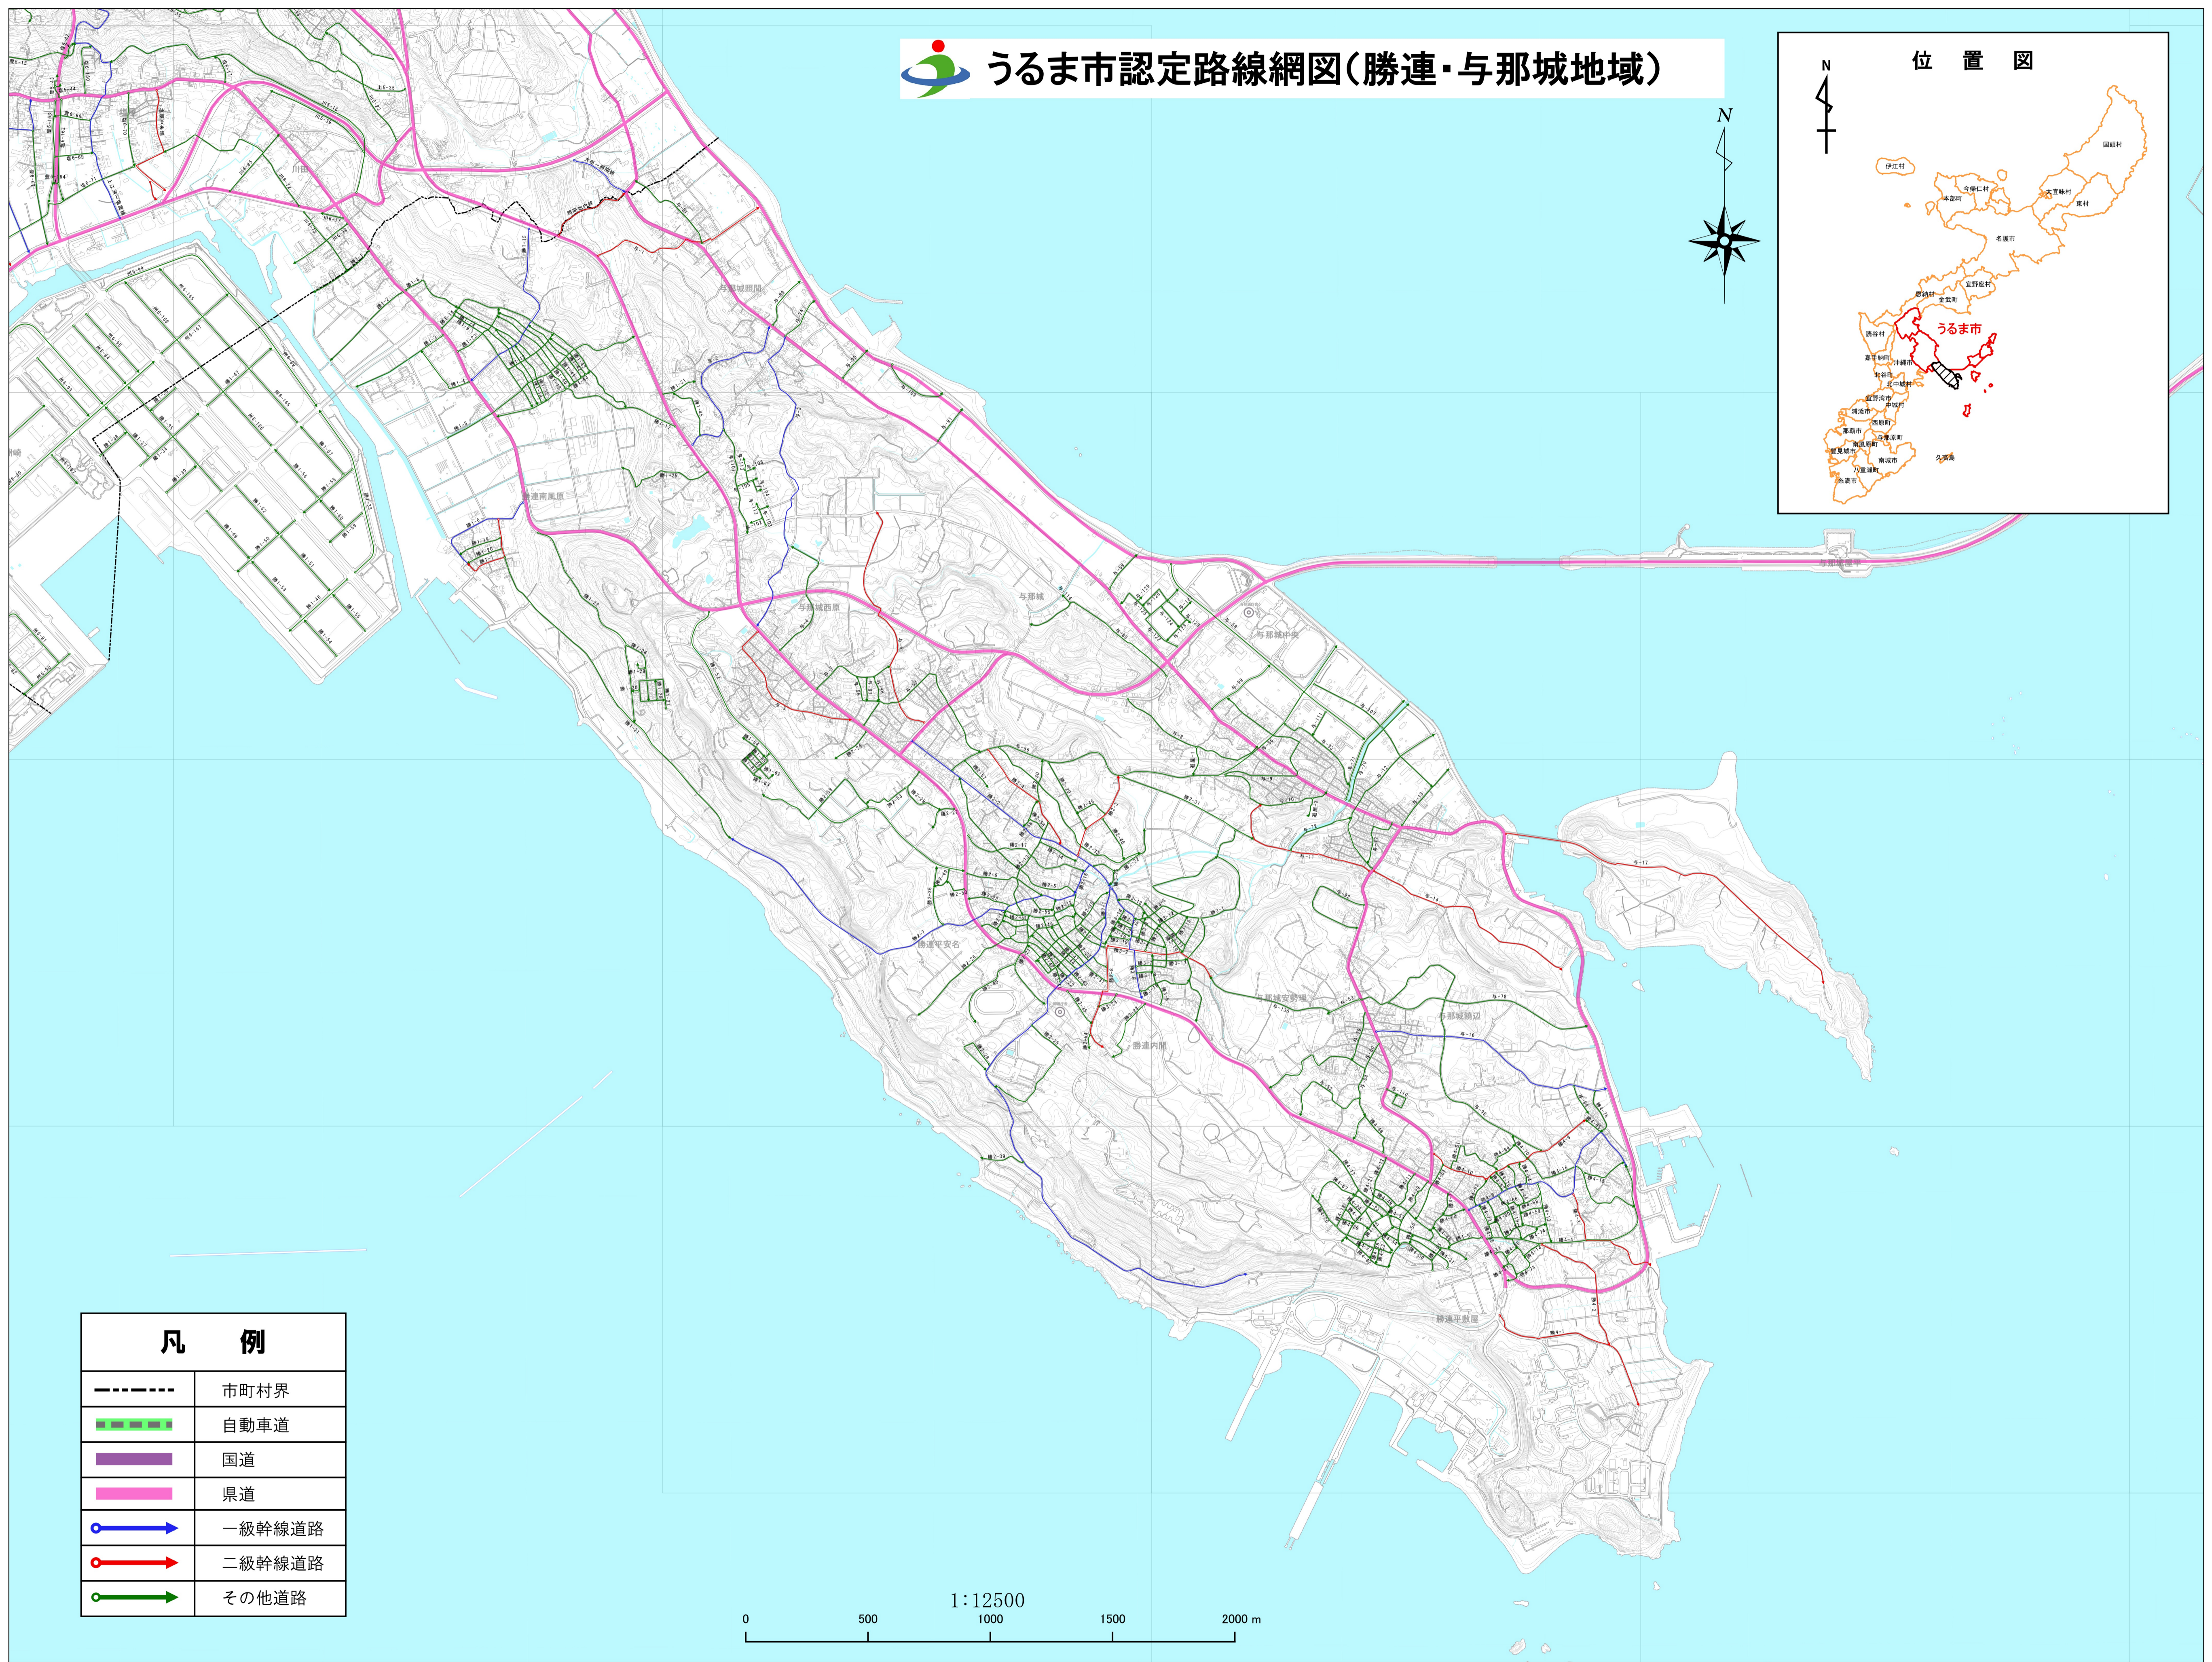

うるま市認定路線網図(勝連・与那城地域)

凡 例	
-----	市町村界
-----	自動車道
-----	国道
-----	県道
-----	一級幹線道路
-----	二級幹線道路
-----	その他道路