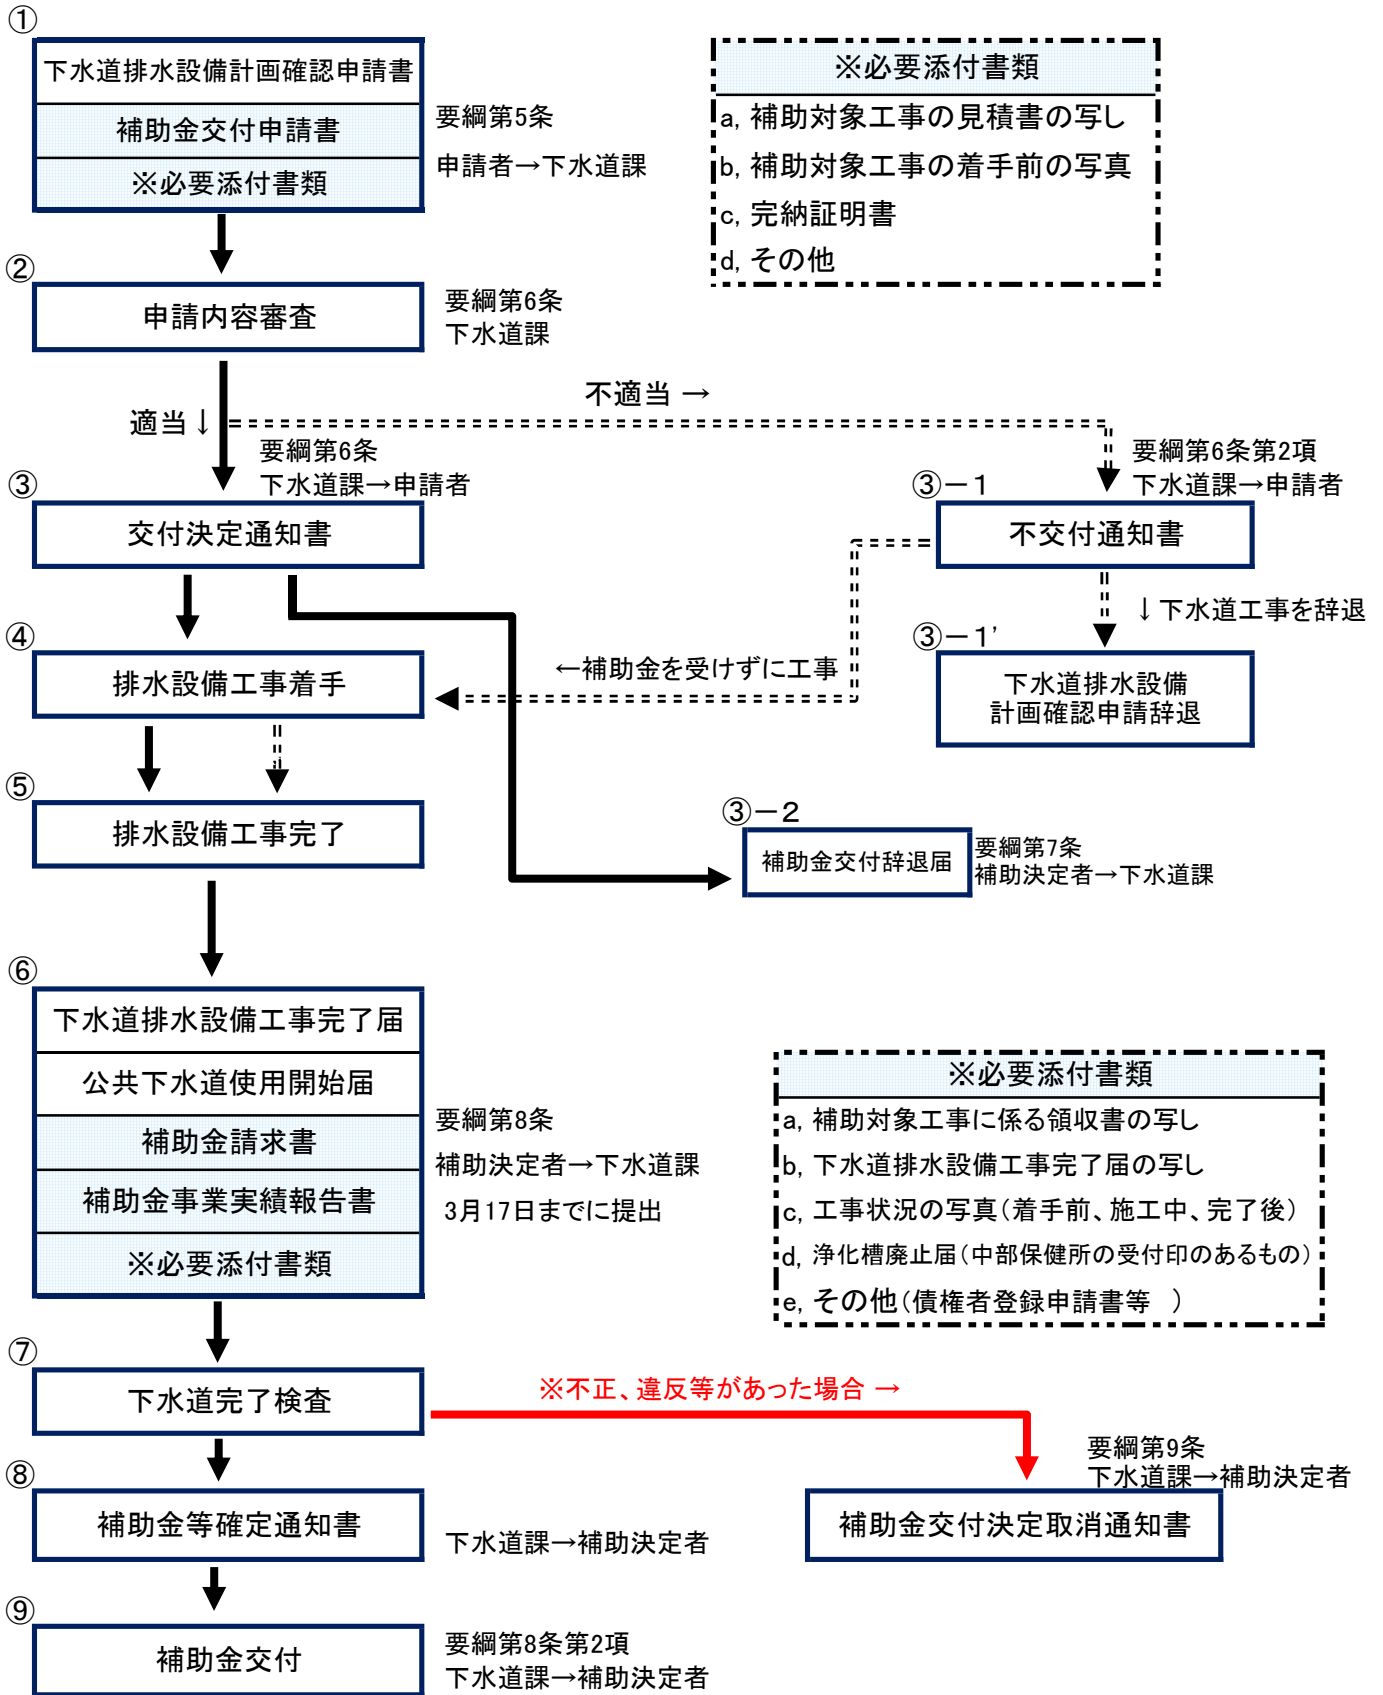

# うるま市公共下水道接続促進事業補助金交付までのフロー

→ うるま市公共下水道接続促進事業補助金交付までのフロー

====> うるま市排水設備工事着手から排水設備工事完了までのフロー

☐ うるま市公共下水道接続促進事業補助金交付要綱関連 項目

☐ うるま市排水設備工事関連 項目