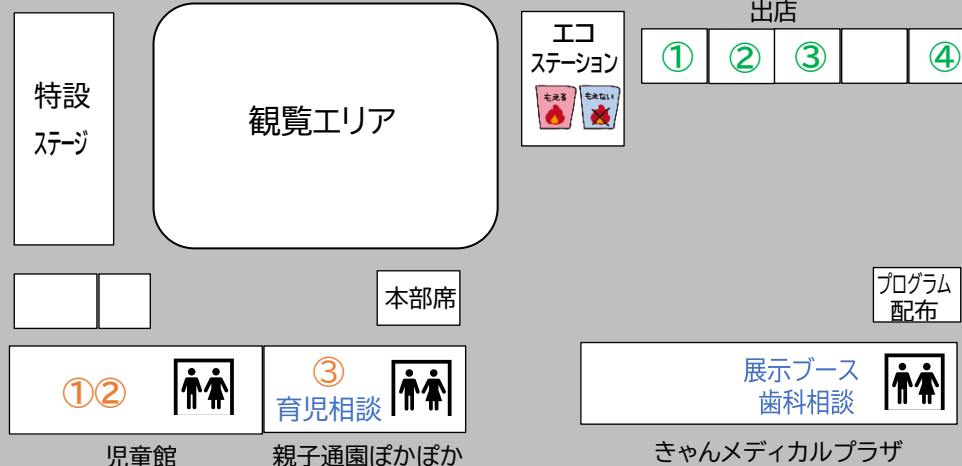

## 育児相談

無料

## 歯科相談

時間:14:00~20:00	時間15:00~17:00	時間15:00~17:00
場所:きゃんメディカルプラザ1階	場所:親子通園ぼかぼか	場所:きゃんメディカルプラザ1階

## 会場案内図

兼原こども園

上平良川  
公民館

児童館

親子通園ぼかぼか

きゃんメディカルプラザ