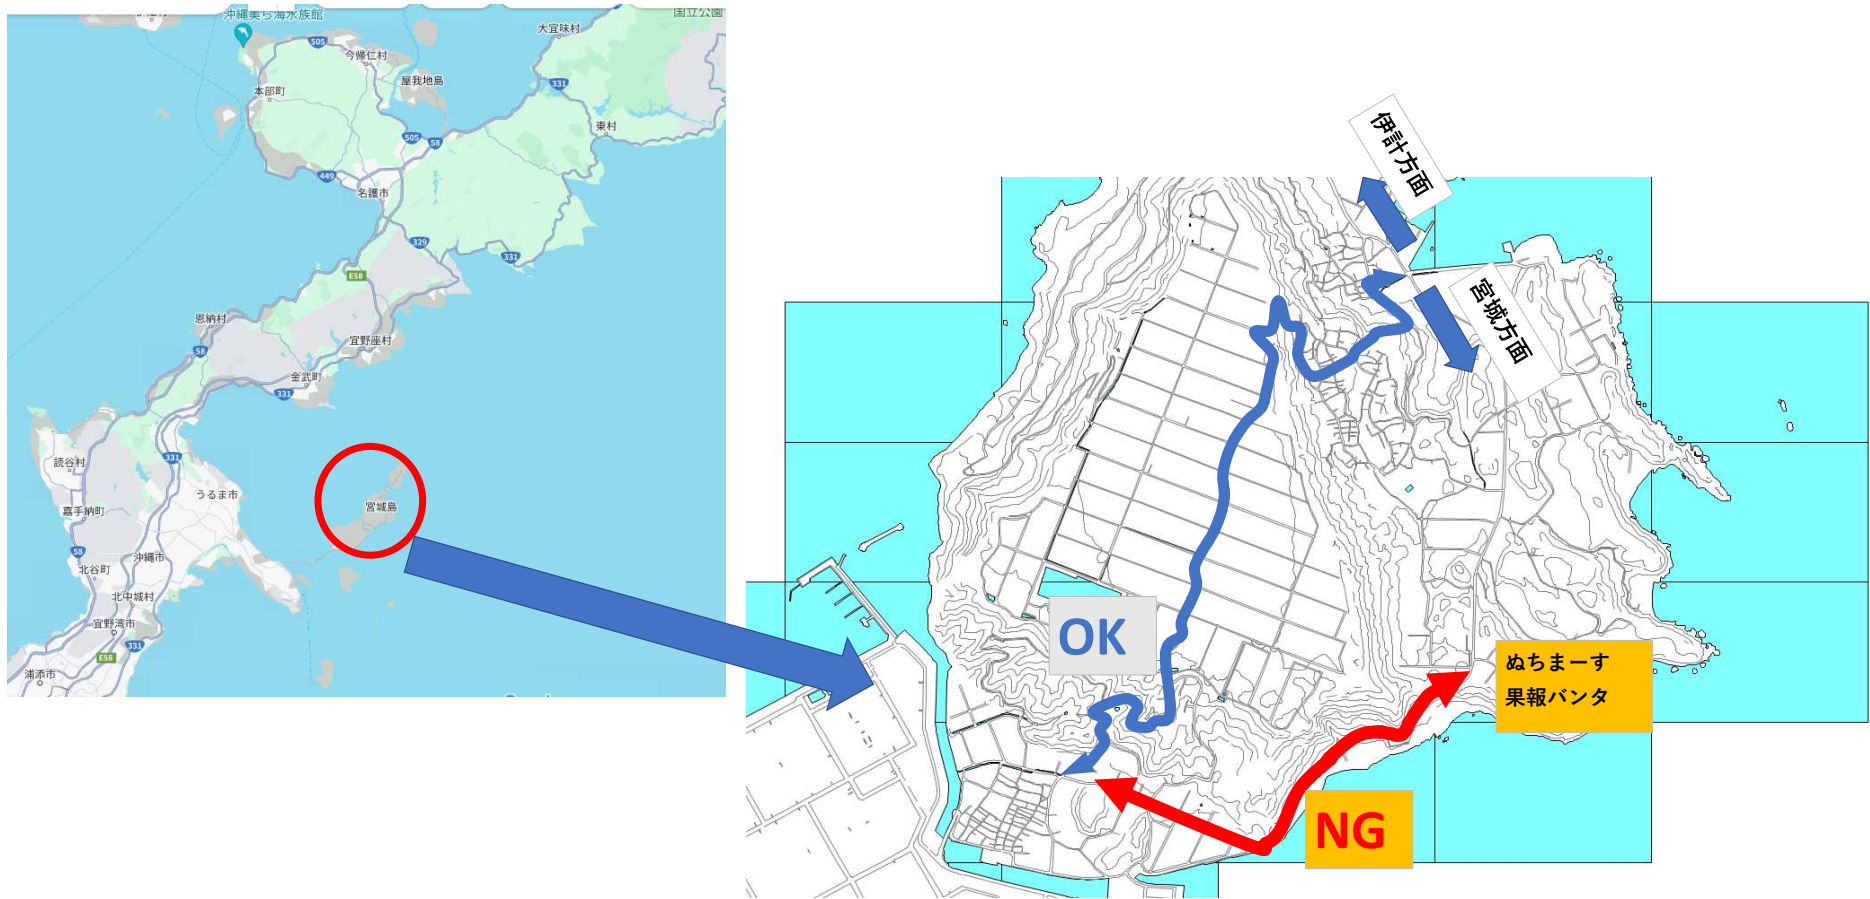

## 一般農道宮城線う回路案内図

工事予定期間：令和6年4月30日（火）～令和6年5月2日（木）

※通行止め解除の際に改めて通知します。