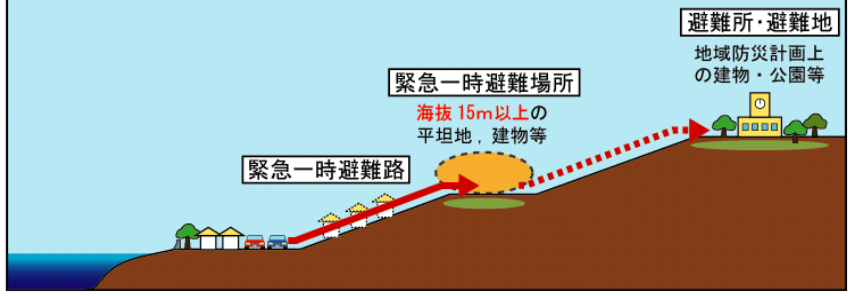

【標高図および海拔表示板等設置計画図】（①石川地区）

0m - 5m
5m - 10m
10m - 15m
15m - 20m
20m - 30m
30m -

	避難所・避難地
	緊急一時避難場所
	緊急一時避難路
	緊急一時避難場所から安全な避難所・避難場所までの経路
	里道整備の検討箇所
	防災行政無線

	海拔表示板(電柱式)
	海拔表示板(自立式)
	避難誘導看板
	道路情報表示板

屋嘉IC

長尾公園