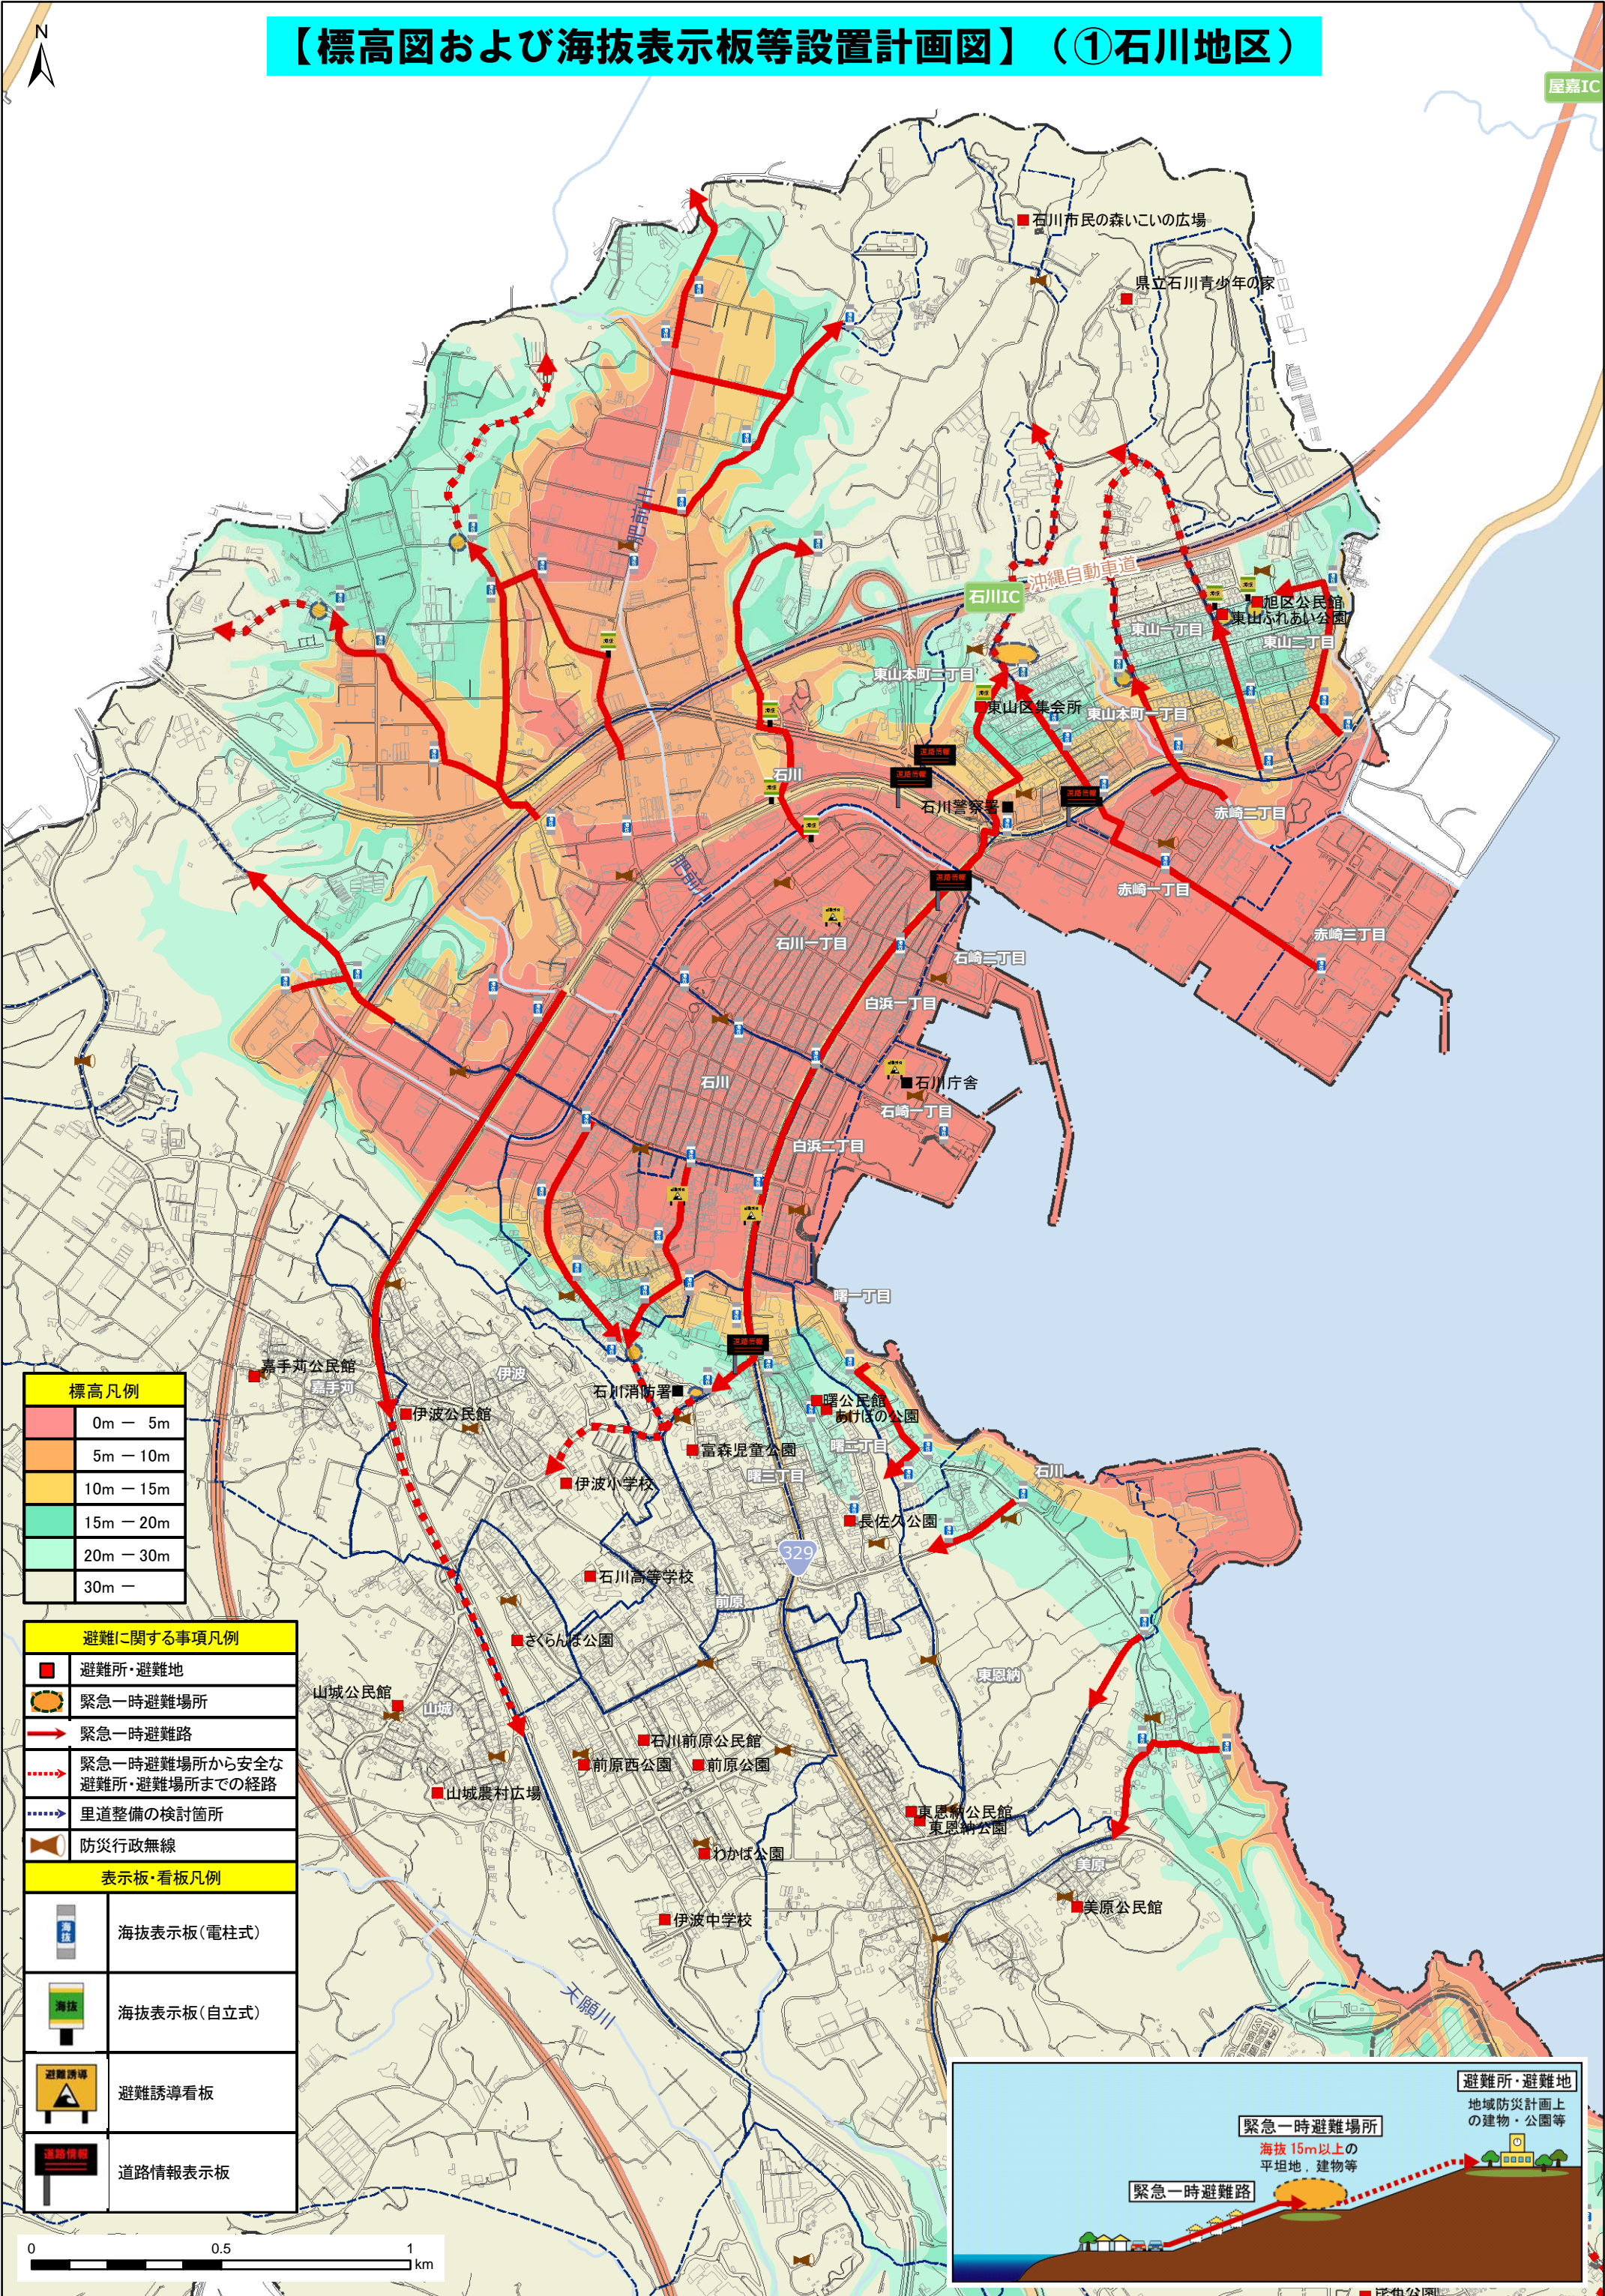

【標高図および海拔表示板等設置計画図】（①石川地区）

0m - 5m
5m - 10m
10m - 15m
15m - 20m
20m - 30m
30m -

	避難所・避難地
	緊急一時避難場所
	緊急一時避難路
	緊急一時避難場所から安全な避難所・避難場所までの経路
	里道整備の検討箇所
	防災行政無線

	海拔表示板(電柱式)
	海拔表示板(自立式)
	避難誘導看板
	道路情報表示板

屋嘉IC

長尾公園