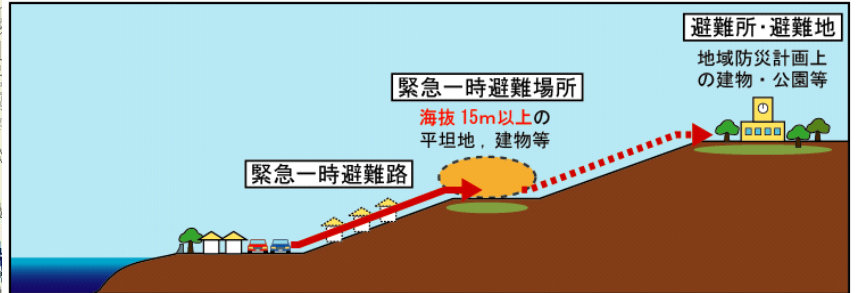

【標高図および海拔表示板等設置計画図】（④中城湾港新港地区）

避難に関する事項凡例	
	避難所・避難地
	緊急一時避難場所
	緊急一時避難路
	緊急一時避難場所から安全な避難所・避難場所までの経路
	里道整備の検討箇所
	防災行政無線

表示板・看板凡例	
	海拔表示板(電柱式)
	海拔表示板(自立式)
	避難誘導看板
	道路情報表示板

標高凡例	
	0m - 5m
	5m - 10m
	10m - 15m
	15m - 20m
	20m - 30m
	30m -