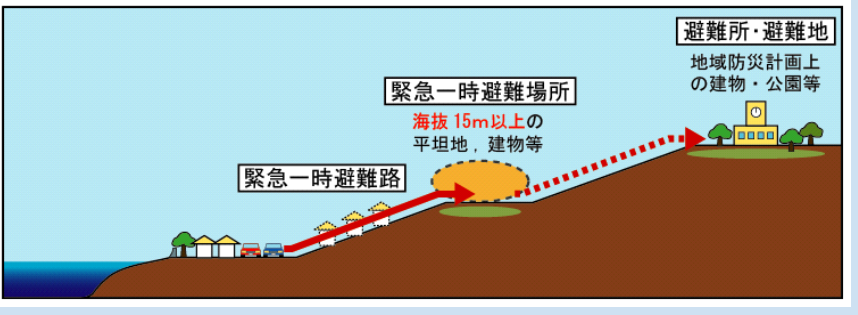

# 【標高図および海拔表示板等設置計画図】（⑤与勝地区）

標高凡例	
0m - 5m	赤色
5m - 10m	オレンジ色
10m - 15m	黄色
15m - 20m	緑色
20m - 30m	水色
30m -	白色

避難に関する事項凡例	
赤色塗り	避難所・避難地
黄色丸	緊急一時避難場所
赤線	緊急一時避難路
赤点線	緊急一時避難場所から安全な避難所・避難場所までの経路
青点線	里道整備の検討箇所
黒三角	防災行政無線

表示板・看板凡例	
電柱式	海拔表示板(電柱式)
自立式	海拔表示板(自立式)
誘導看板	避難誘導看板
道路情報	道路情報表示板

勝連総合グラウンド