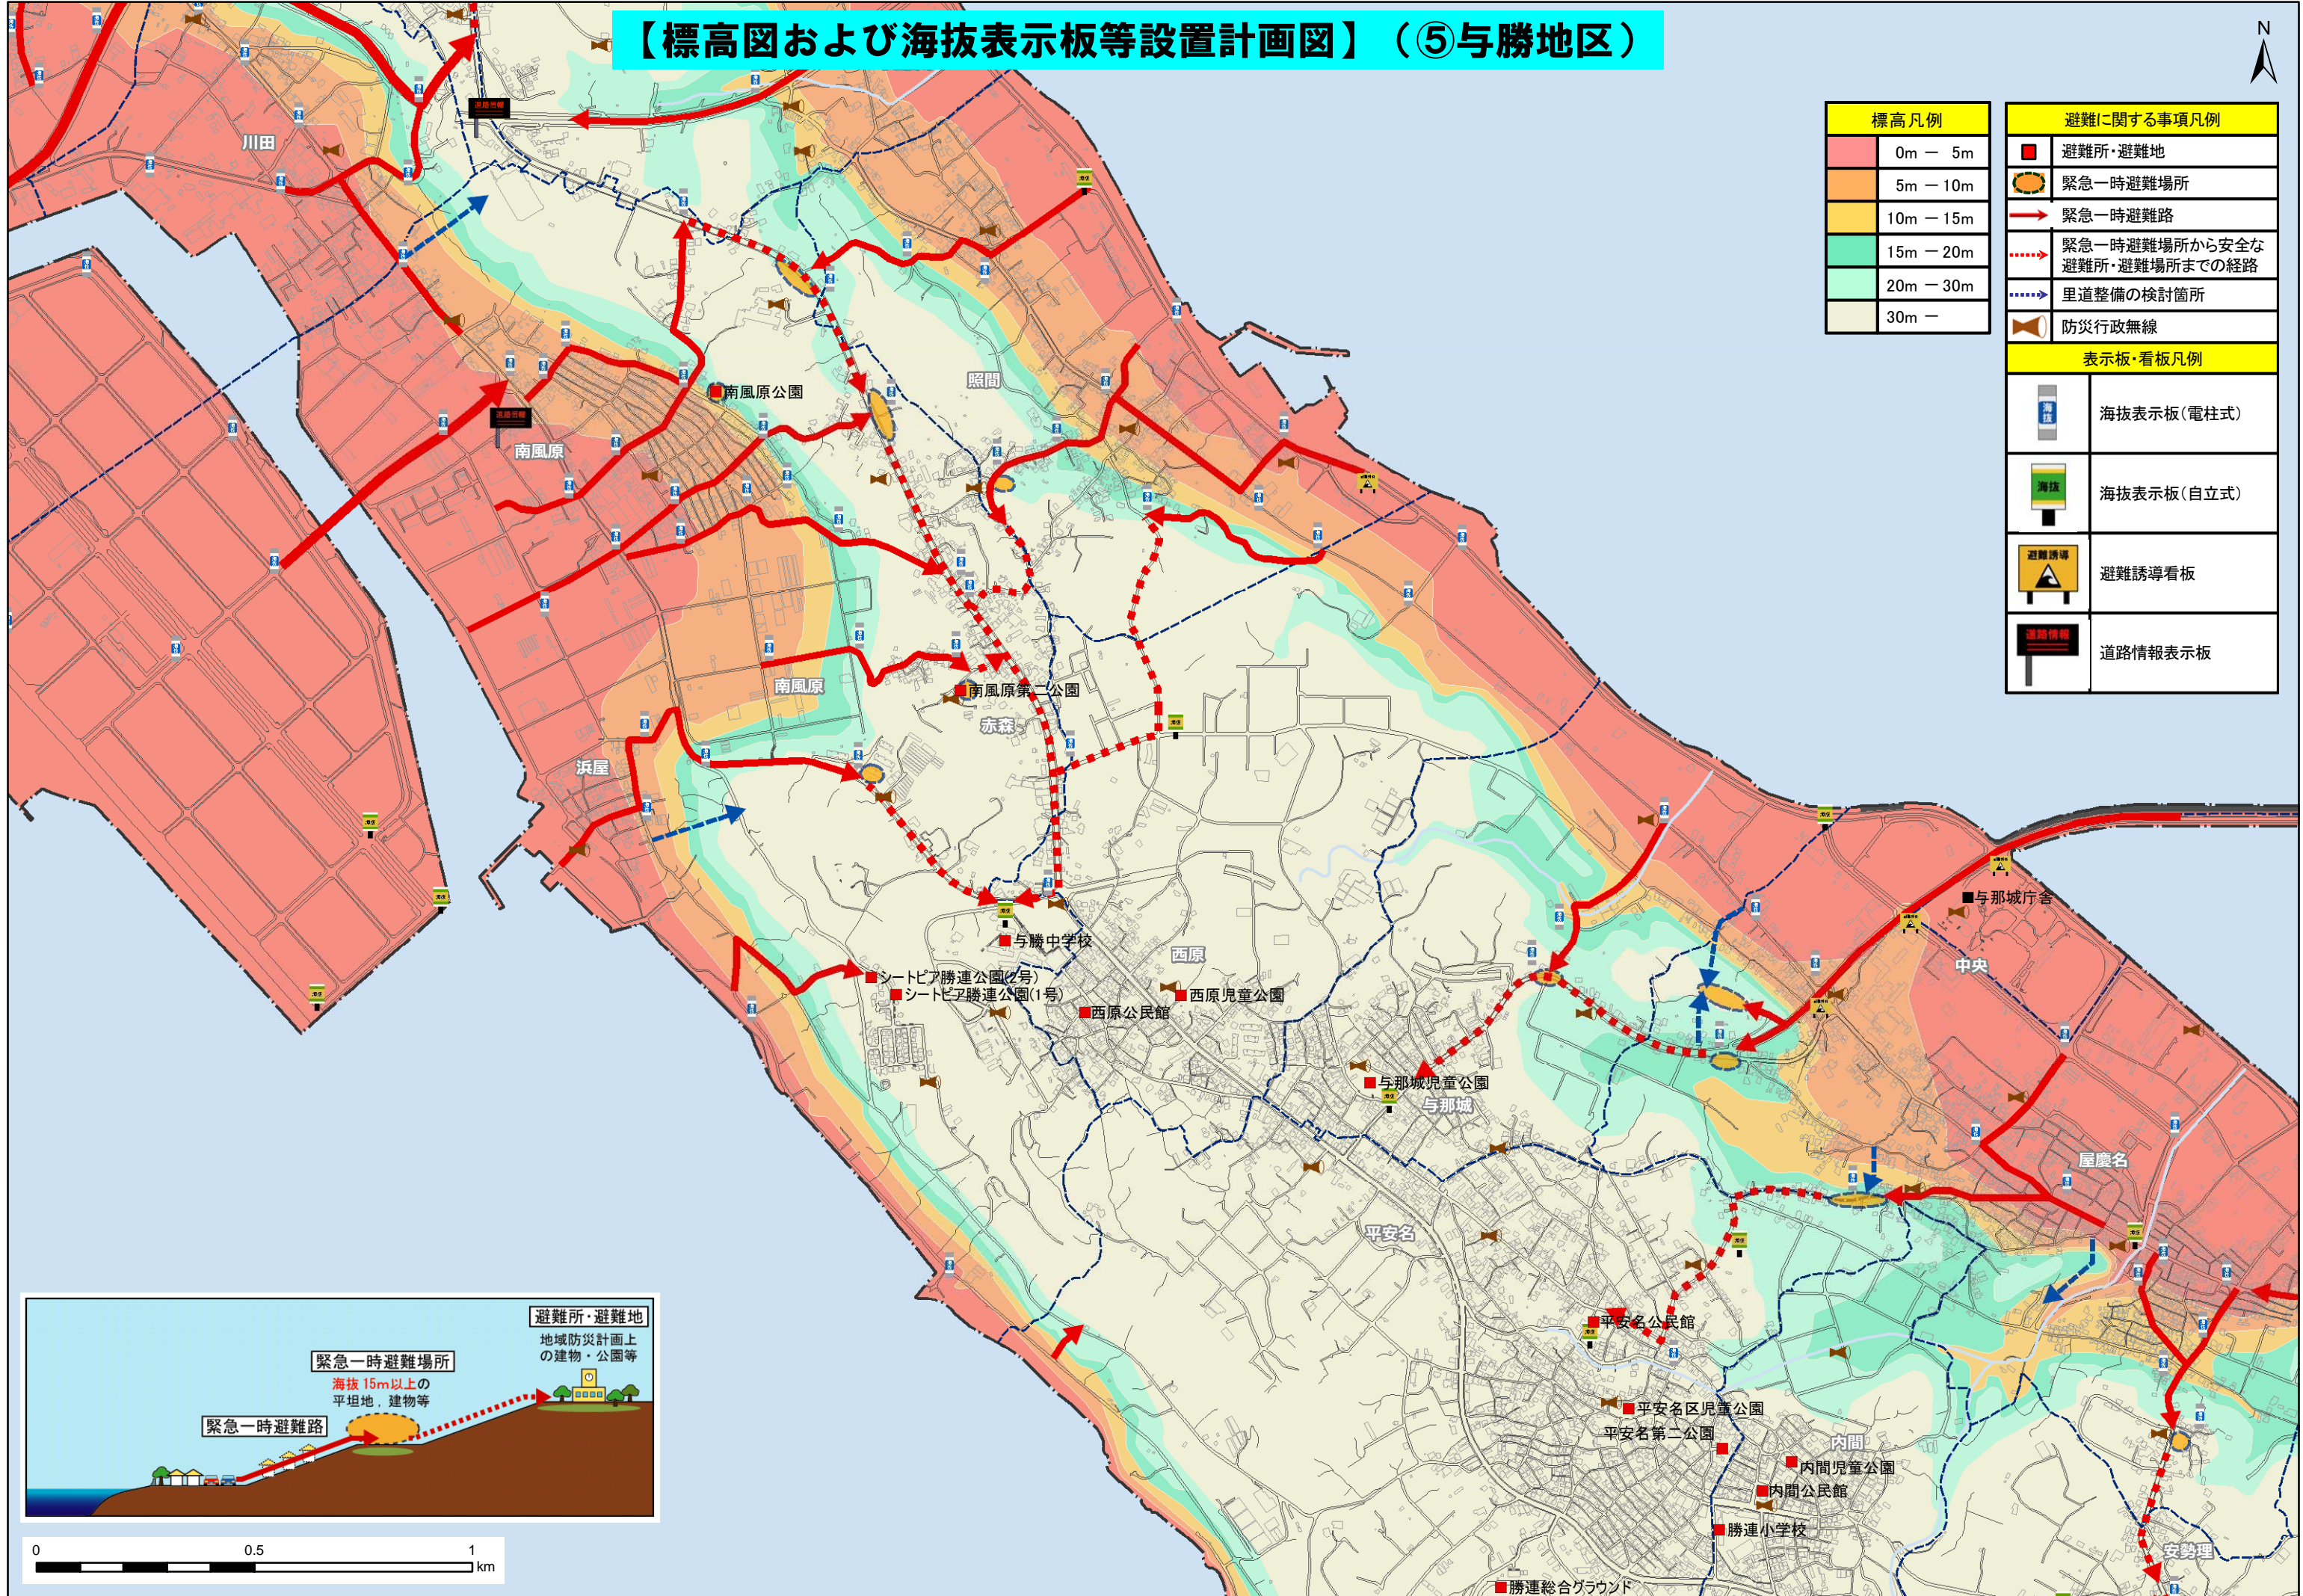

# 【標高図および海拔表示板等設置計画図】（⑤与勝地区）

標高凡例	
0m - 5m	赤色
5m - 10m	オレンジ色
10m - 15m	黄色
15m - 20m	緑色
20m - 30m	水色
30m -	白色

避難に関する事項凡例	
赤色塗り	避難所・避難地
黄色丸	緊急一時避難場所
赤線	緊急一時避難路
赤点線	緊急一時避難場所から安全な避難所・避難場所までの経路
青点線	里道整備の検討箇所
黒三角	防災行政無線

表示板・看板凡例	
電柱式	海拔表示板(電柱式)
自立式	海拔表示板(自立式)
誘導看板	避難誘導看板
道路情報	道路情報表示板

勝連総合グラウンド

# 【標高図および海拔表示板等設置計画図】（⑥与勝地区）

標高凡例	
	0m - 5m
	5m - 10m
	10m - 15m
	15m - 20m
	20m - 30m
	30m -

避難に関する事項凡例	
	避難所・避難地
	緊急一時避難場所
	緊急一時避難路
	緊急一時避難場所から安全な避難所・避難場所までの経路
	里道整備の検討箇所
	防災行政無線

表示板・看板凡例	
	海拔表示板(電柱式)
	海拔表示板(自立式)
	避難誘導看板
	道路情報表示板