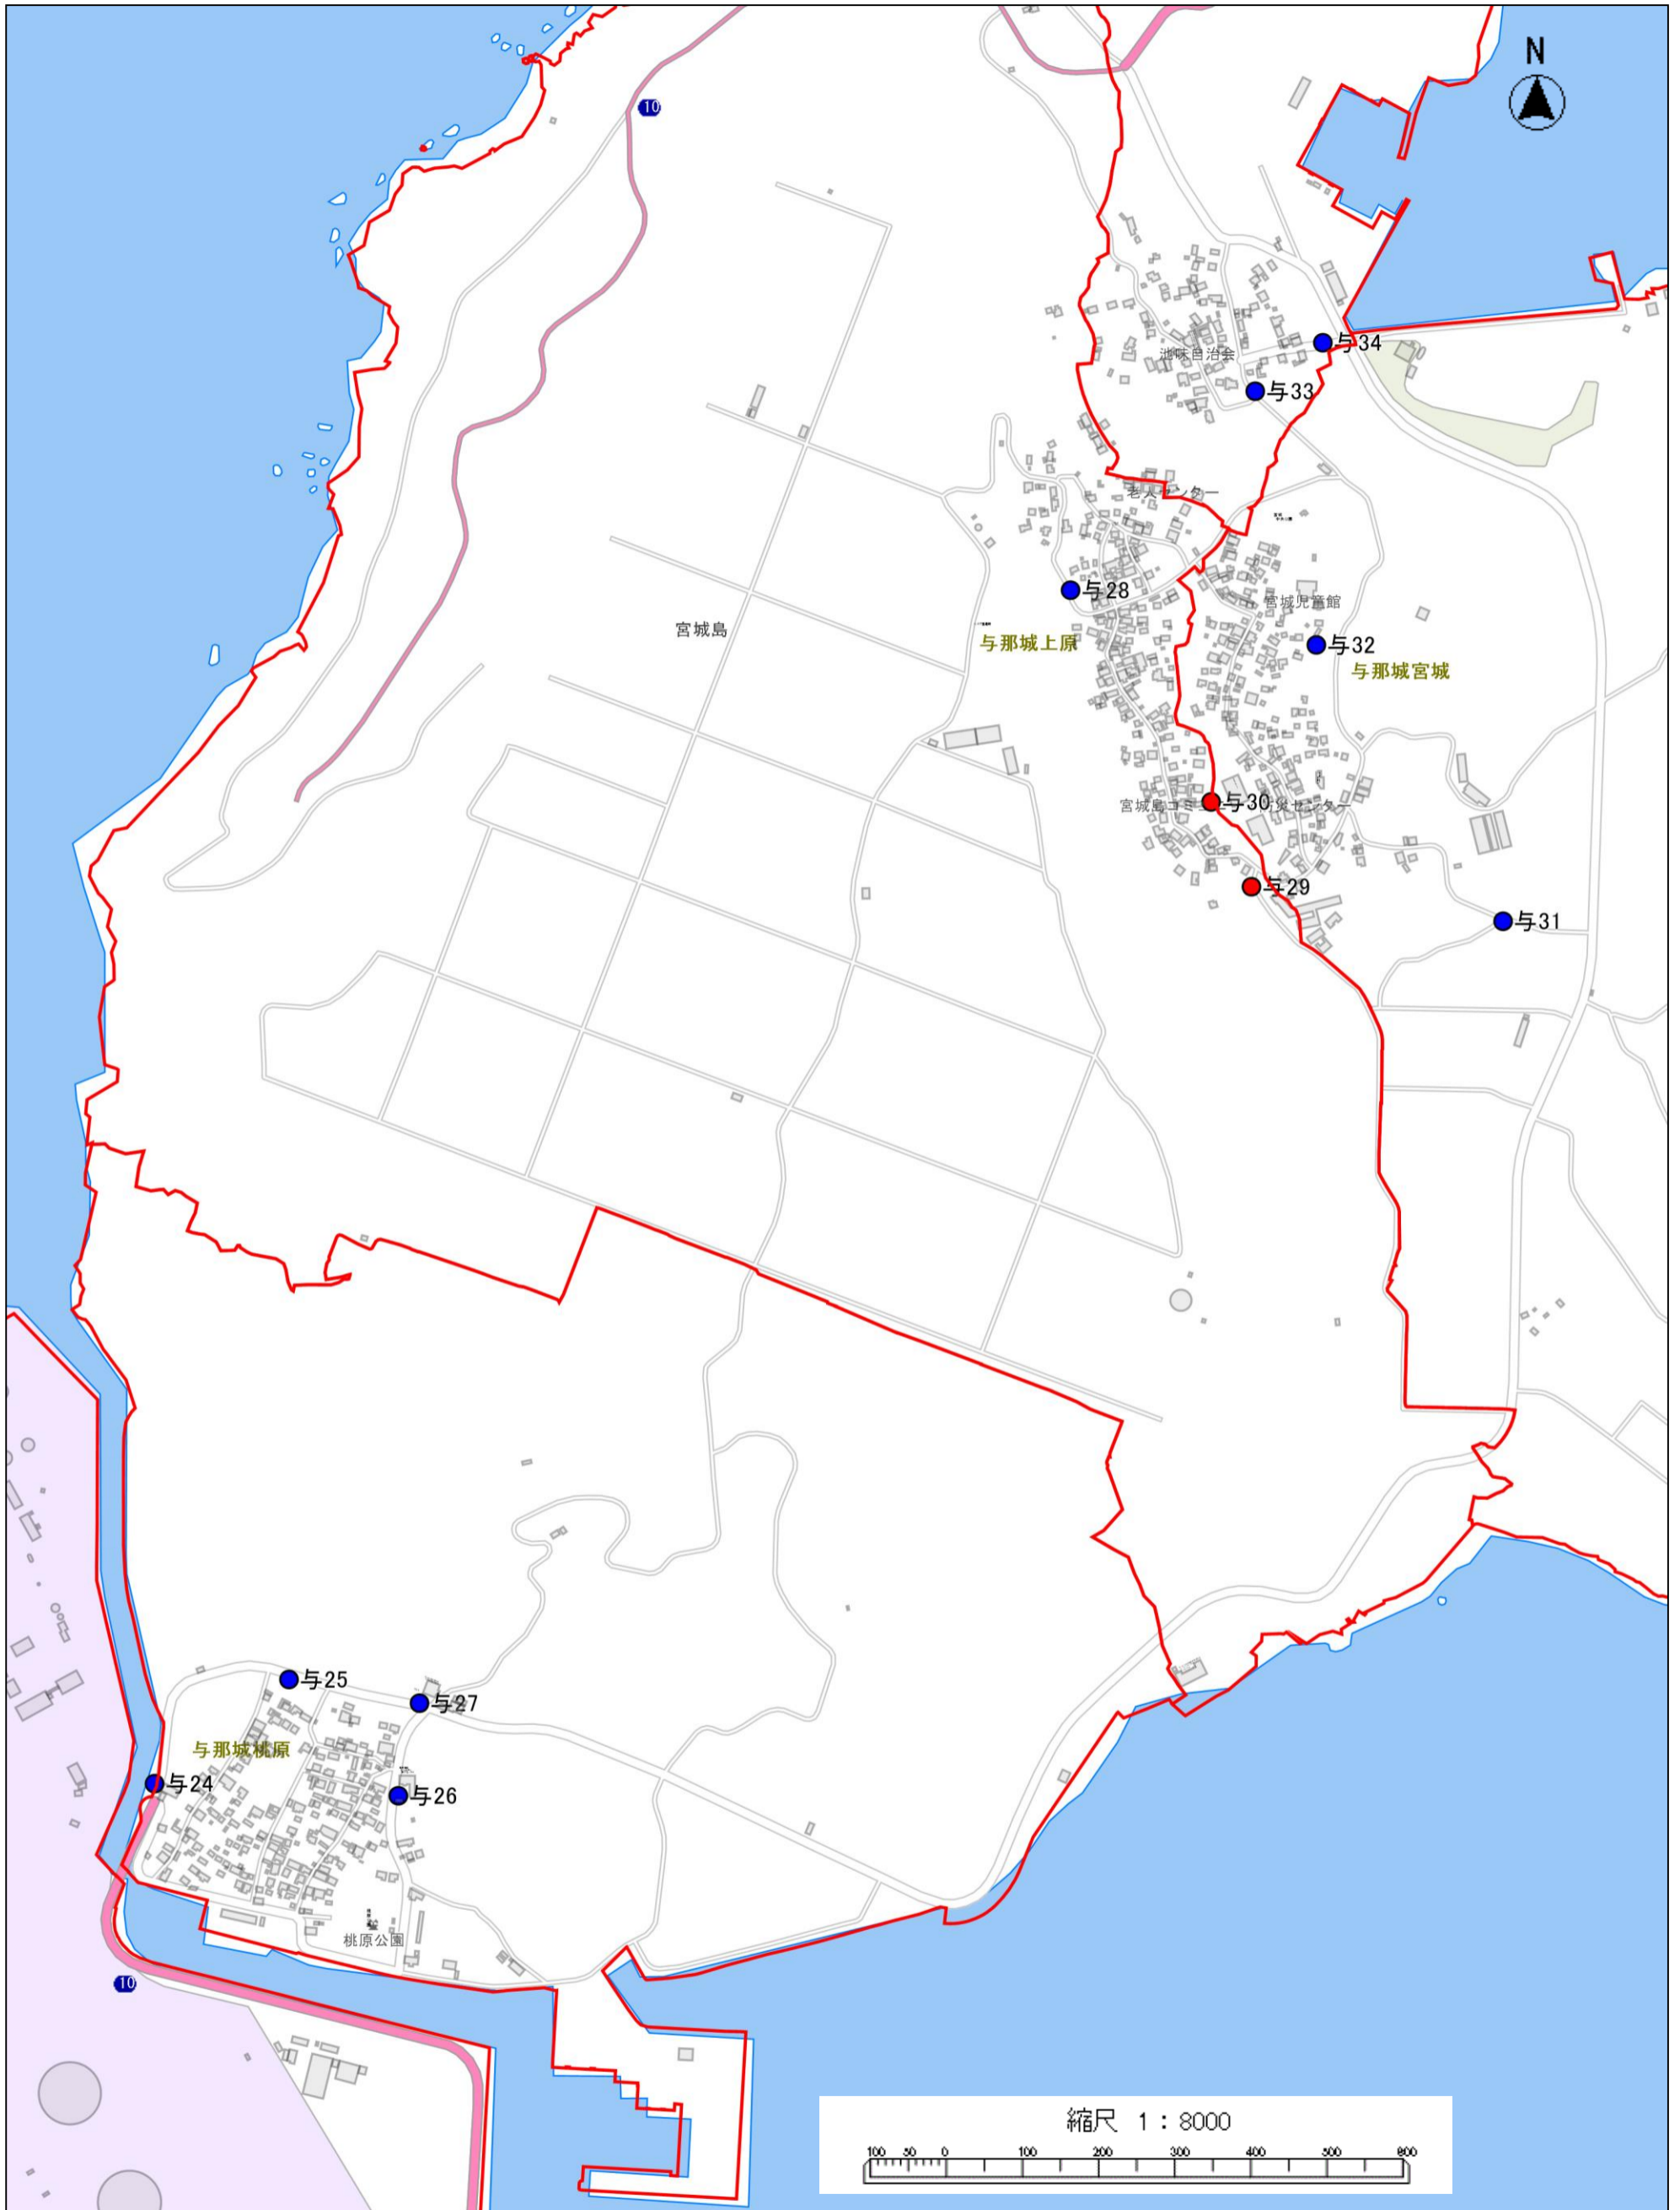

占用場所の位置図 (具志川地区)

縮尺 1 : 20000

占用場所の位置図 (石川地区)

縮尺 1 : 12000

占用場所の位置図（与勝地区①）

占用場所の位置図 (与勝地区② 平安座島)

占用場所の位置図（与勝地区③ 浜比嘉島）

占用場所の位置図（与勝地区④ 宮城島）

占用場所の位置図 (与勝地区⑤ 伊計島)

占用場所の位置図 (与勝地区⑥ 津堅島)