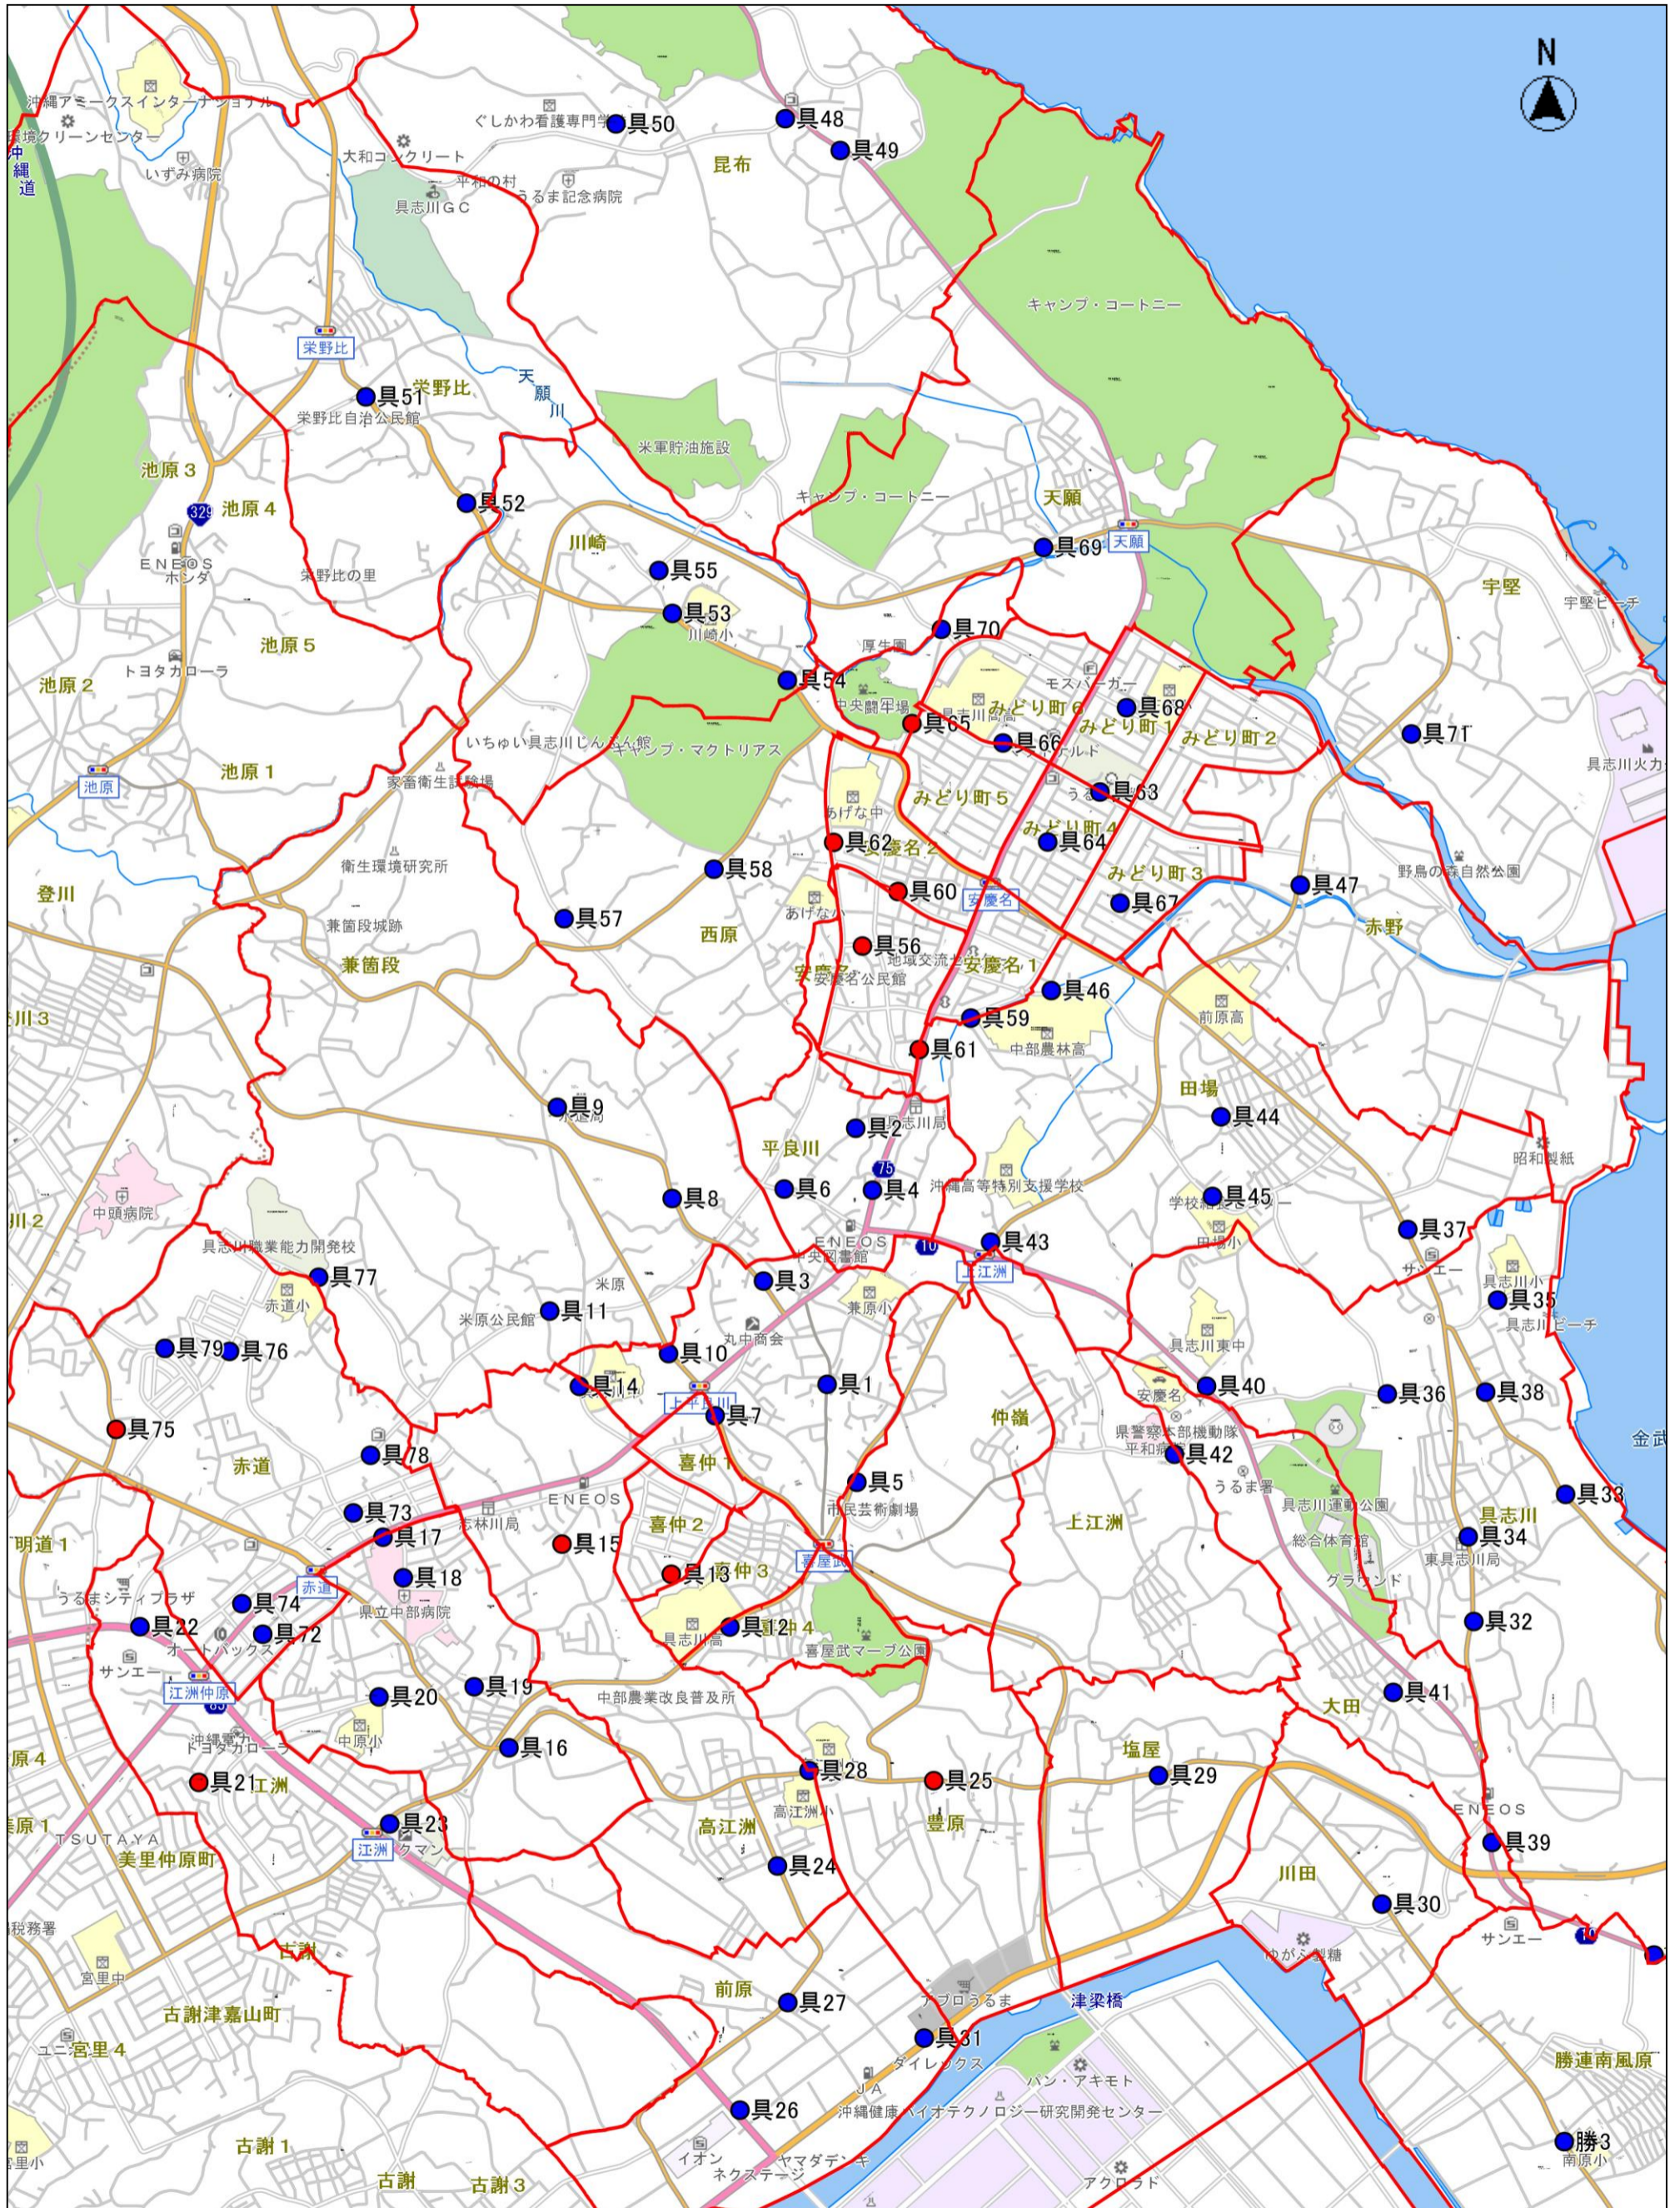

占用場所の位置図 (具志川地区)

縮尺 1 : 20000

占用場所の位置図 (石川地区)

縮尺 1 : 12000

占用場所の位置図（与勝地区①）

占用場所の位置図 (与勝地区② 平安座島)

占用場所の位置図（与勝地区③ 浜比嘉島）

占用場所の位置図（与勝地区④ 宮城島）

占用場所の位置図 (与勝地区⑤ 伊計島)

占用場所の位置図 (与勝地区⑥ 津堅島)