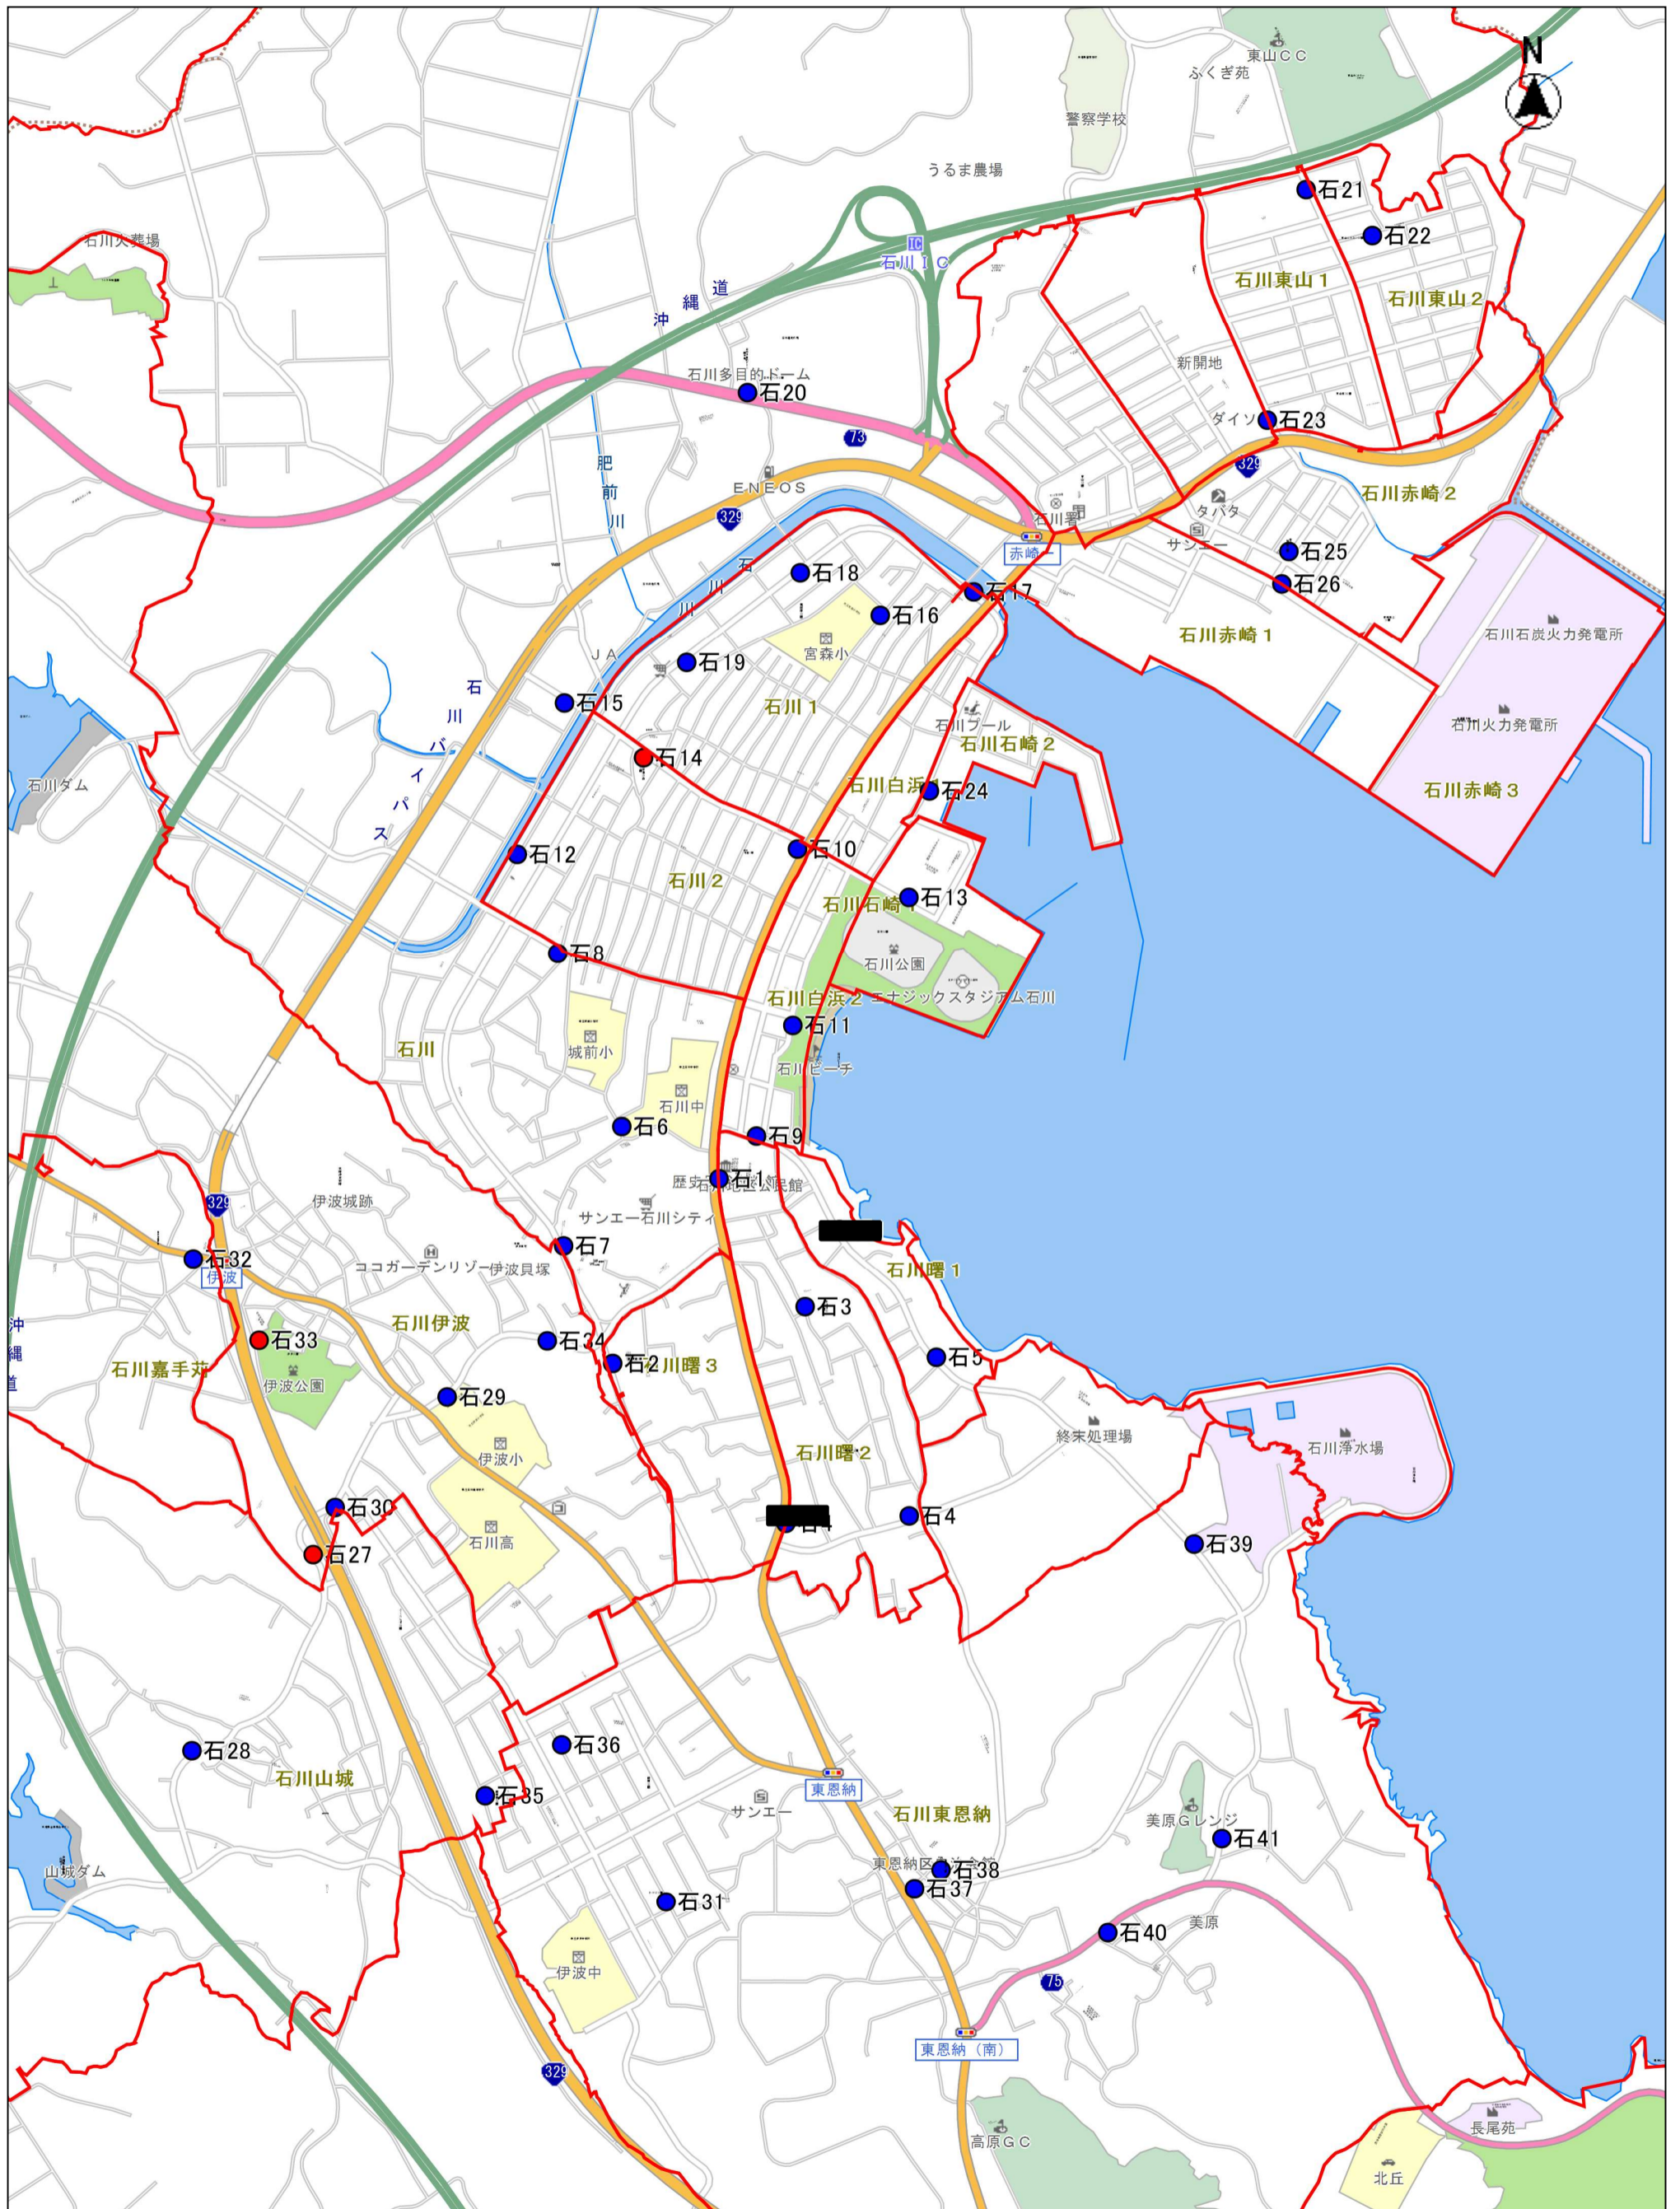

占用場所の位置図 (具志川地区)

縮尺 1 : 20000

占用場所の位置図 (石川地区)

縮尺 1 : 12000

占用場所の位置図（与勝地区①）

占用場所の位置図 (与勝地区② 平安座島)

占用場所の位置図（与勝地区③ 浜比嘉島）

占用場所の位置図（与勝地区④ 宮城島）

占用場所の位置図 (与勝地区⑤ 伊計島)

占用場所の位置図 (与勝地区⑥ 津堅島)