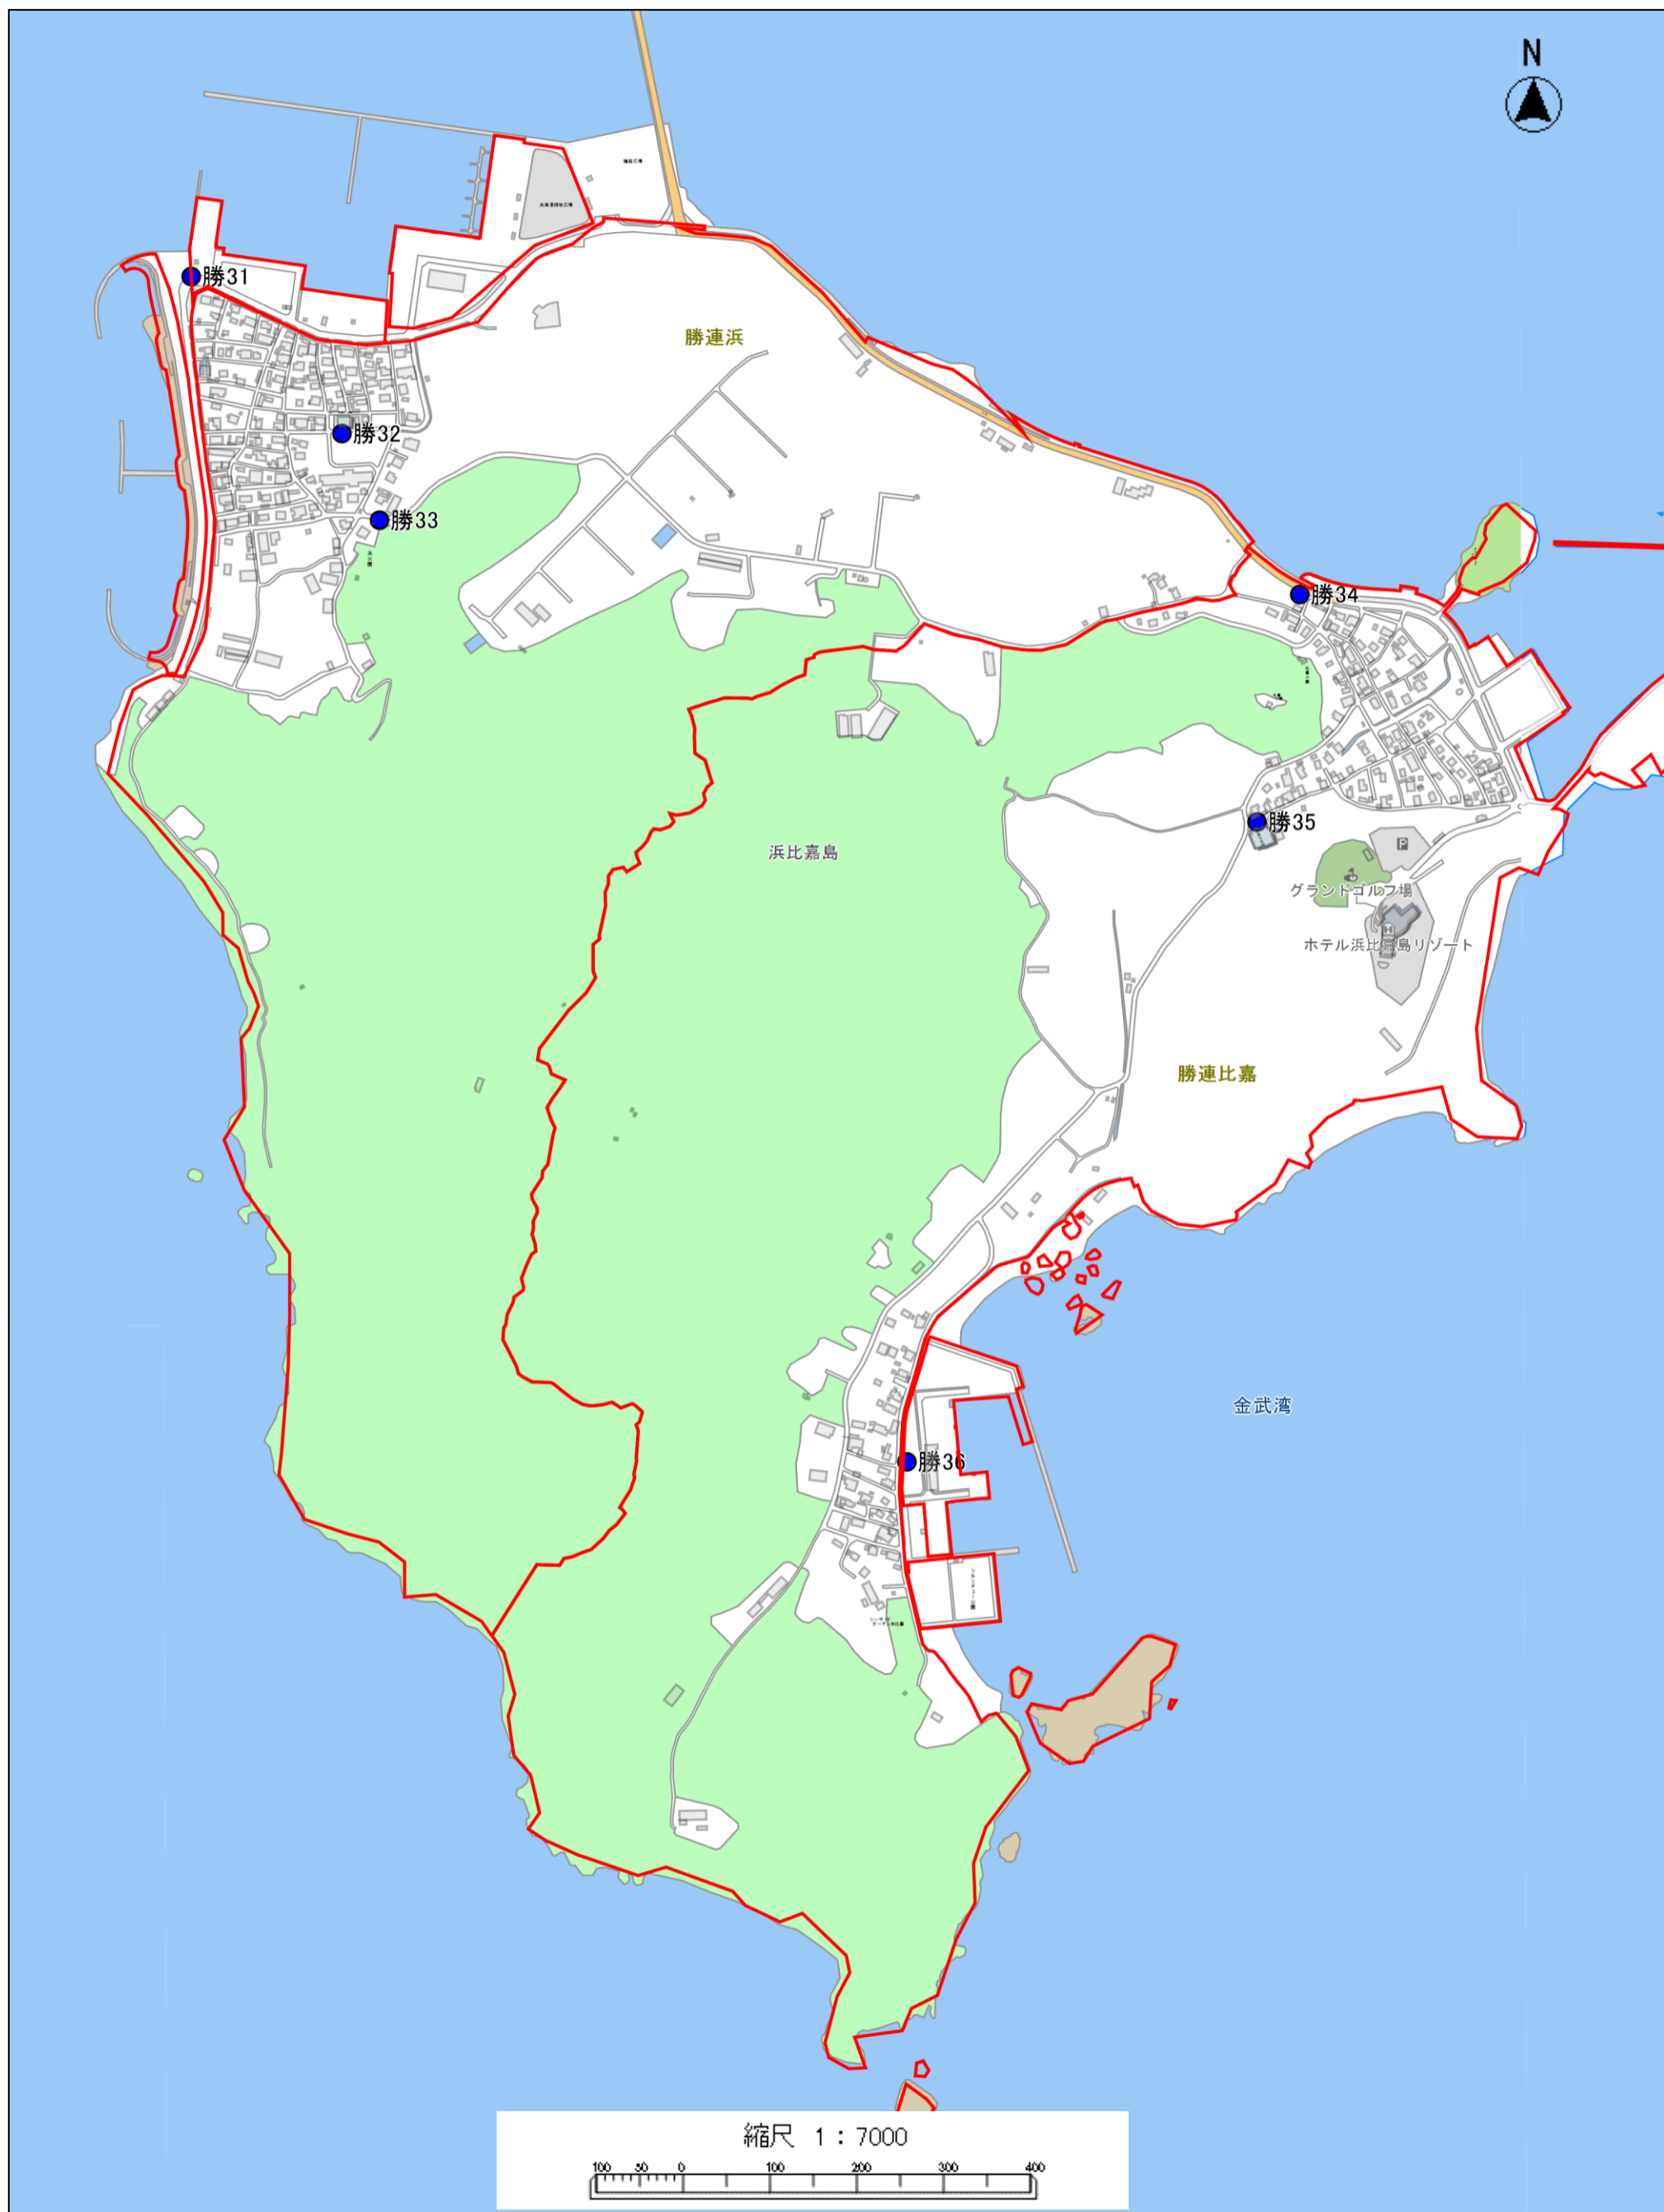

占用場所の位置図 (具志川地区)

縮尺 1 : 20000

占用場所の位置図 (石川地区)

縮尺 1 : 12000

占用場所の位置図（与勝地区①）

占用場所の位置図 (与勝地区② 平安座島)

占用場所の位置図（与勝地区③ 浜比嘉島）

占用場所の位置図（与勝地区④ 宮城島）

占用場所の位置図 (与勝地区⑤ 伊計島)

占用場所の位置図 (与勝地区⑥ 津堅島)