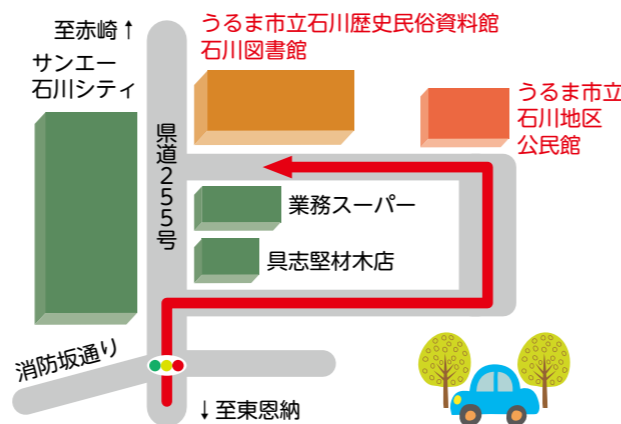

石川図書館 石川歴史民俗資料館 および、

石川地区公民館 への車両進入口について

大型商業施設「サンエー石川シティ」の竣工に伴い、県道255号線赤崎から東恩納向けに、サンエー石川シティへ進入する右折レーンが新設されました。その影響で、東恩納から赤崎に向けて、石川図書館、石川歴史民俗資料館、石川地区公民館へ右折による車両の進入が大変危険となっております。

石川図書館、石川歴史民俗資料館、石川地区公民館への車両の進入については、安全を考慮し、できるだけ右記のルートをご利用いただきますよう、お願いいたします。