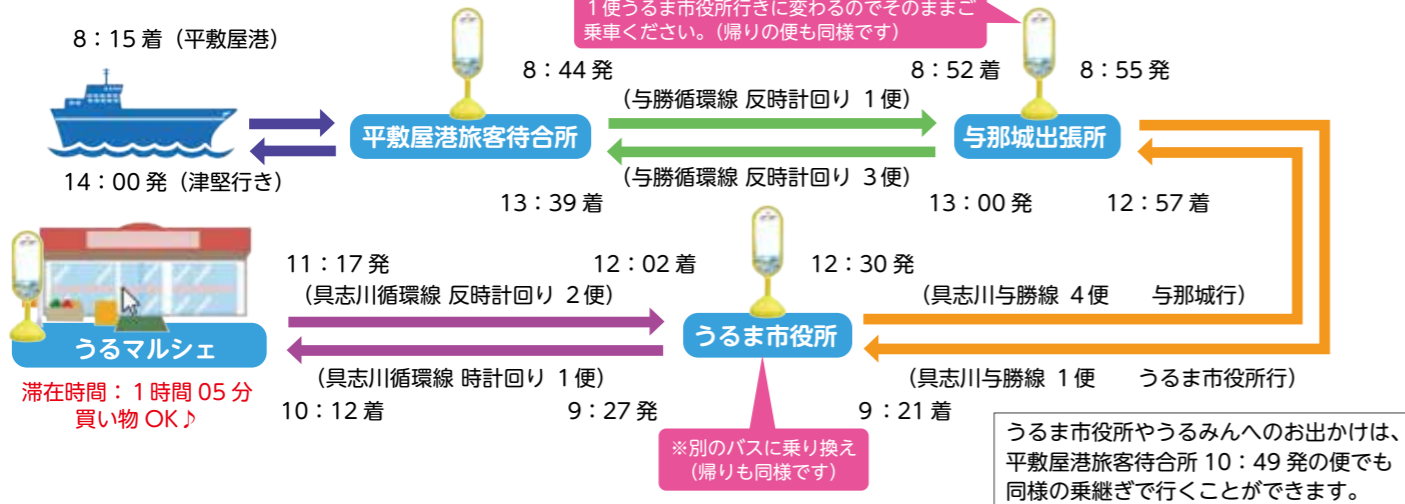

4路線に再編 実証運行中!

令和4年3月31日まで

- 1 具志川石川線
- 2 反時計回り
- 3 時計回り
- 4 時計回り
- 5 反時計回り
- 6 与那城行き
- 7 具志川行き

公共施設間連絡バスをうまく乗り継げば、これまでより色々な場所にお出かけできるようになります。買い物で重い荷物になった場合は、タクシー(※有料)で快適に帰宅、または路線バス(※有料)と組み合わせることで、これまでのお出かけ環境が変わるかもしれません。自分だけの乗り方を見つけるためにも、まずは公共施設間連絡バスを試してみましょう!

実証期間中、皆様の地域からの便利な活用例を少しだけご紹介します!

①平敷屋⇒うるマルシェへ