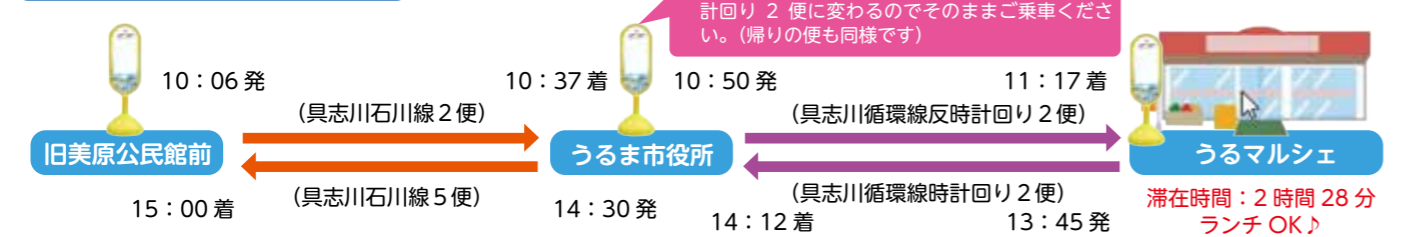

②美原⇒うるマルシェへ