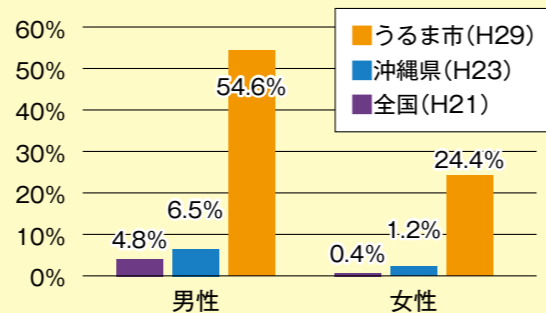

楽しく!適度に! お酒と上手に付き合おう!

年末年始、忘年会や新年会など飲酒の機会も多かったのではないのでしょうか?お酒を適度に飲むことは「百薬の長」といわれますが、飲みすぎは肝臓病をはじめ、多くの生活習慣病の原因となります。ぜひ一度振り返ってみましょう!

アルコールを飲み続けると...

アルコールの飲みすぎにより**アルコール性肝炎**となり、さらに飲み続けると**肝硬変、肝臓がん**となってしまう治療が困難となります。

肝臓病で亡くなる方を、全国を100とすると、うるま市では男性197.9、女性183.4と高い割合になっています。(沖縄県市町村別健康指標 標準化死亡比より 2016~2020年)

肝臓病以外にも**膵炎、糖尿病、心疾患、高血圧、胃腸障害、がん、認知症**などの原因となります。**アルコール依存症**や**うつ病**などの精神的影響や、**飲酒運転**などの社会的影響もあります。

そのため、適度な飲酒を心掛けることが大切です。

うるま市は多量飲酒者が多い?

2017(平成29)年うるま市健康づくりアンケートにおいて、一日当たりの飲酒量が60g以上(適正飲酒量の3倍以上)と回答した割合は、男性が54.6%、女性が24.4%となっており、国・県を大きく上回っています。

一日当たり飲酒量が60g以上の者の割合

お酒の適量とはどれくらいでしょう?

節度ある適度な飲酒量(適正飲酒量)は、**1日あたり純アルコール量20g程度(下の図)**です。

⚠️**女性、高齢者、すぐ顔が赤くなる人は量を少なめにしましょう!**

- 一般的に女性は男性に比べて、飲酒による臓器障害を起こしやすく、アルコール依存症になるまでの期間も短いといわれています。
- 飲酒後に顔が赤くなる人は、アルコールの分解速度が遅く、飲酒によりがんや様々な臓器障害をおこしやすいといわれています。

問題飲酒を早期発見するために

WHO(世界保健機関)により作成された**AUDIT「オーディット」**は、現在の飲酒習慣に問題がないかを調べるテストです。