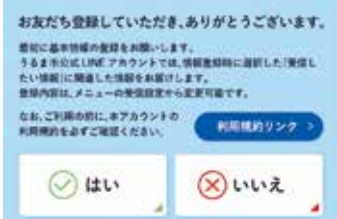

#### 高齢者

高齢者向けのイベント情報

新規で友達登録をされた方には、右の画面が表示されます。

「はい」をクリックして、受信設定に進んでください。

お手持ちのスマートフォンにLINEアプリがあるか確認しましょう。  
アプリがない場合、インストールする必要があります。

このアイコンが目印です。

【お問合せ】 秘書広報課 ☎973-5079