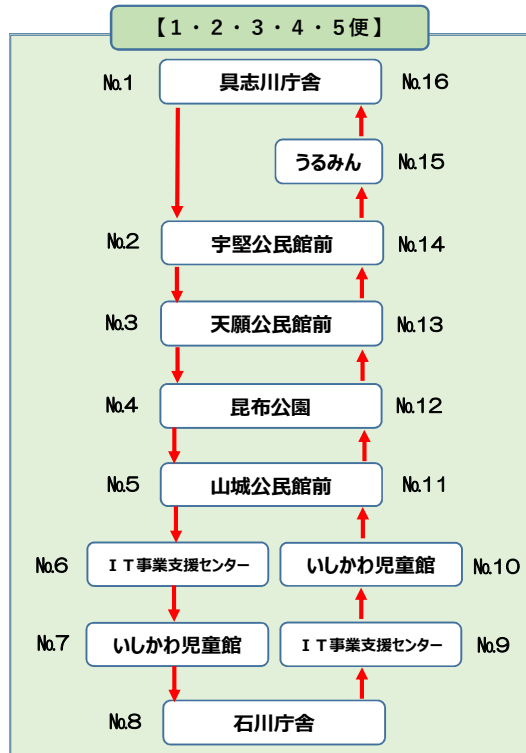

# うるま市公共施設間連絡バス時刻表

## 【 具志川 - 石川線 】

令和3年4月～

No.	区 分	特急便（上り） （具石2）	1 便 （具石1）	2 便 （具石2）	3 便 （具石1）	4 便 （具石2）	5 便 （具石1）	特急便（下り） （具石2）
1	具志川庁舎	8:20	8:45	9:59	10:55	12:58	13:59	15:09
2	宇堅公民館前	-	8:51	10:05	11:01	13:04	14:05	15:15
3	天願公民館前	-	8:57	10:11	11:07	13:10	14:11	15:21
4	昆布公園	-	9:05	10:19	11:15	13:18	14:19	15:29
5	山城公民館前	8:39	9:18	10:32	11:28	13:31	14:32	-
6	I T 事業支援センター	8:49	9:28	10:42	11:38	13:41	14:42	-
7	いしかわ児童館	8:56	9:35	10:49	11:45	13:48	14:49	-
8	石川庁舎	9:02	9:41	10:55	11:51	13:54	14:55	15:43
9	I T 事業支援センター	-	9:51	11:05	12:01	14:04	15:05	15:53
10	いしかわ児童館	-	9:58	11:12	12:08	14:11	15:12	16:00
11	山城公民館前	-	10:05	11:19	12:15	14:18	15:19	16:07
12	昆布公園	9:16	10:19	11:33	12:29	14:32	15:33	-
13	天願公民館前	9:24	10:27	11:41	12:37	14:40	15:41	-
14	宇堅公民館前	9:29	10:32	11:46	12:42	14:45	15:46	-
15	うるみん	9:36	10:39	11:53	12:49	14:52	15:53	16:25
16	具志川庁舎	9:41	10:44	11:58	12:54	14:57	15:58	16:30