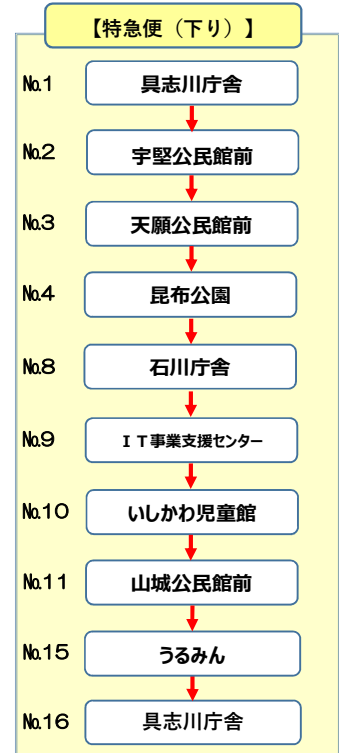

# うるま市公共施設間連絡バス時刻表

## 【 具志川 - 石川線 】

令和3年4月～

No.	区 分	特急便（上り） （具石2）	1 便 （具石1）	2 便 （具石2）	3 便 （具石1）	4 便 （具石2）	5 便 （具石1）	特急便（下り） （具石2）
1	具志川庁舎	8:20	8:45	9:59	10:55	12:58	13:59	15:09
2	宇堅公民館前	-	8:51	10:05	11:01	13:04	14:05	15:15
3	天願公民館前	-	8:57	10:11	11:07	13:10	14:11	15:21
4	昆布公園	-	9:05	10:19	11:15	13:18	14:19	15:29
5	山城公民館前	8:39	9:18	10:32	11:28	13:31	14:32	-
6	I T 事業支援センター	8:49	9:28	10:42	11:38	13:41	14:42	-
7	いしかわ児童館	8:56	9:35	10:49	11:45	13:48	14:49	-
8	石川庁舎	9:02	9:41	10:55	11:51	13:54	14:55	15:43
9	I T 事業支援センター	-	9:51	11:05	12:01	14:04	15:05	15:53
10	いしかわ児童館	-	9:58	11:12	12:08	14:11	15:12	16:00
11	山城公民館前	-	10:05	11:19	12:15	14:18	15:19	16:07
12	昆布公園	9:16	10:19	11:33	12:29	14:32	15:33	-
13	天願公民館前	9:24	10:27	11:41	12:37	14:40	15:41	-
14	宇堅公民館前	9:29	10:32	11:46	12:42	14:45	15:46	-
15	うるみん	9:36	10:39	11:53	12:49	14:52	15:53	16:25
16	具志川庁舎	9:41	10:44	11:58	12:54	14:57	15:58	16:30