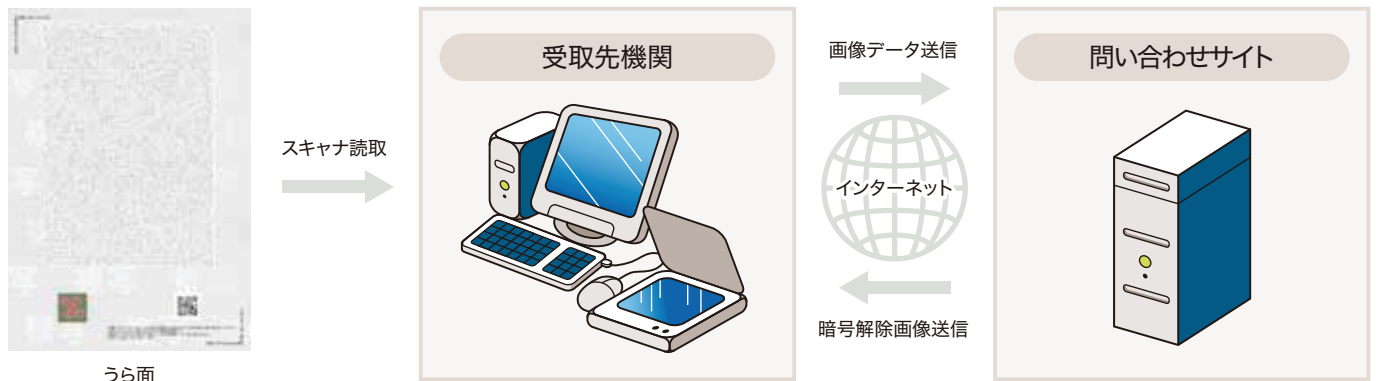

証明書データに暗号処理を施し、生成したスクランブル画像をうら面に印刷します。問い合わせサイト(次ページ参照)を通じて、暗号を解除した画像がパソコンの画面に表示されるので、おもて面と見比べて内容が改ざんされていないことを確認できます。

【けん制文字】

コピー防止印刷が施されています。コピーすると、『複写』というけん制文字が浮き上がります。

【QRコード】

スクランブル画像とともに印刷されるコード情報です。

【偽造防止検出画像】

偽造防止のために印刷されている画像です。この画像には、目視で確認できる画像(可視画像)に加え、可視画像の中に隠れている画像(潜像画像)が印刷されています。特殊な画像確認器具を利用することで、潜像画像を確認できます。

証明書に記載された内容が 改ざんされていないかの チェックができます。

証明書のうら面をスキャナで読み取って、
インターネット上の「問い合わせサイト」で
確認できます。

■ 問い合わせサイトの仕組み