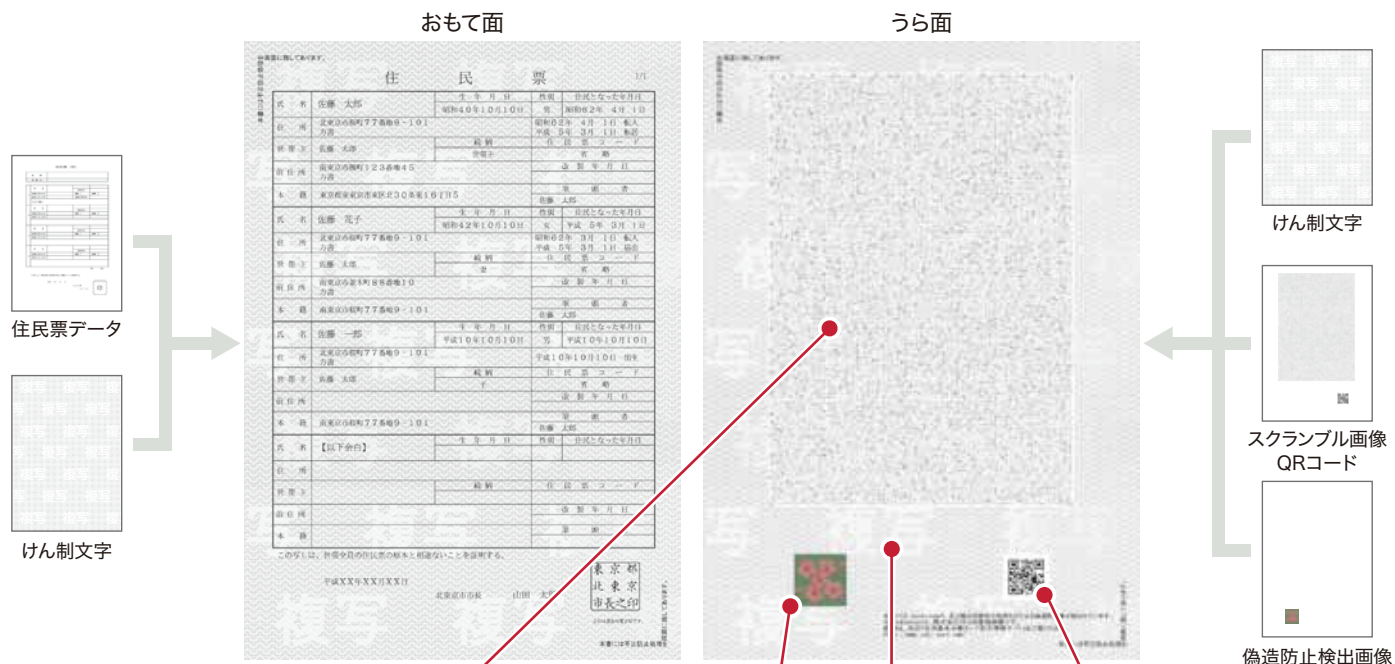

専用ネットワークと
高度なセキュリティで
安心して取得できる

総務省

Ministry of Internal Affairs
and Communications

コンビニエンスストア等で取得した証明書には、高度な偽造・改ざん防止技術が施されています。

個人番号カードを利用することで、住民票の写しや印鑑登録証明書等を、全国のコンビニエンスストア等で取得できるようになります。証明書のうら面には偽造や改ざんを防止する技術が利用されています。

■コンビニエンスストア等で取得できる証明書のイメージ

取得できる証明書は、住民票の写し、住民票記載事項証明書、印鑑登録証明書、各種税証明書、戸籍証明書、戸籍の附票の写しです。なお、戸籍証明書と戸籍の附票の写しについては、お住まいの市区町村と本籍の市区町村が異なる方へも対応しています。コンビニエンスストア等で発行された証明書は、A4サイズの普通紙です。実際の証明書は市区町村指定の様式になります。

【スクランブル画像】

証明書データに暗号処理を施し、生成したスクランブル画像をうら面に印刷します。問い合わせサイト(次ページ参照)を通じて、暗号を解除した画像がパソコンの画面に表示されるので、おもて面と見比べて内容が改ざんされていないことを確認できます。

【けん制文字】

コピー防止印刷が施されています。コピーすると、『複写』というけん制文字が浮き上がります。

【QRコード】

スクランブル画像とともに印刷されるコード情報です。

【偽造防止検出画像】

偽造防止のために印刷されている画像です。この画像には、目視で確認できる画像(可視画像)に加え、可視画像の中に隠れている画像(潜像画像)が印刷されています。特殊な画像確認器具を利用することで、潜像画像を確認できます。

証明書に記載された内容が 改ざんされていないかの チェックができます。

証明書のうら面をスキャナで読み取って、
インターネット上の「問い合わせサイト」で
確認できます。

■ 問い合わせサイトの仕組み