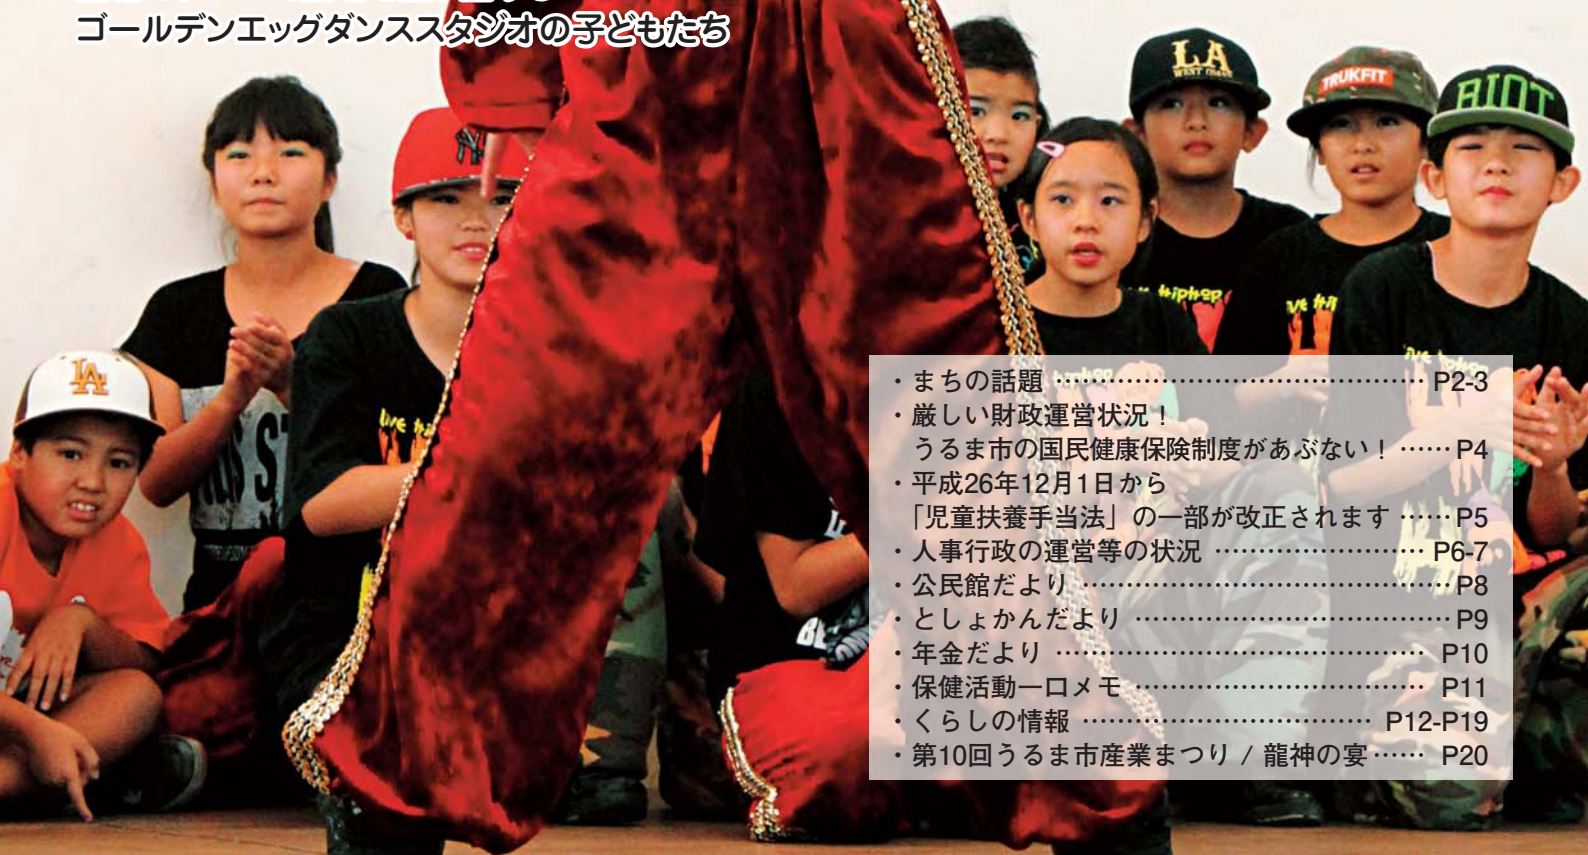

平成26年

No.117

2014年12月1日

健康福祉まつり
障がいフェスタ～
うるま市・うるま市

うるみん健康福祉まつり

(11月15日)

圧巻のダンスで会場を盛り上げる
ゴールデンエッグダンススタジオの子どもたち

- ・ まちの話題 P2-3
- ・ 厳しい財政運営状況！
うるま市の国民健康保険制度があぶない！ P4
- ・ 平成26年12月1日から
「児童扶養手当法」の一部が改正されます P5
- ・ 人事行政の運営等の状況 P6-7
- ・ 公民館だより P8
- ・ としょかんだより P9
- ・ 年金だより P10
- ・ 保健活動一口メモ P11
- ・ 暮らしの情報 P12-P19
- ・ 第10回うるま市産業まつり / 龍神の宴 P20