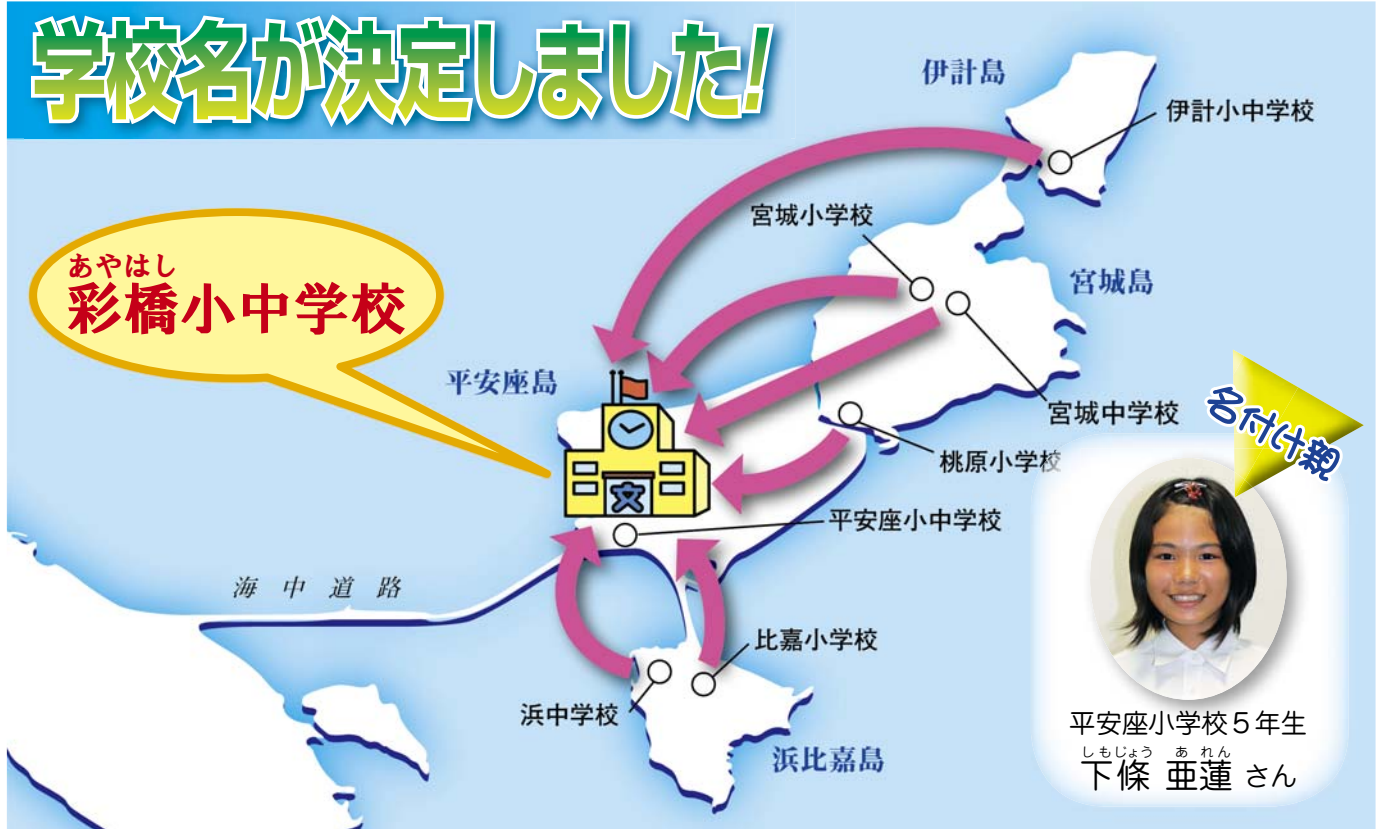

学校名が決定しました!

お付け親

平安座小学校5年生
しもじょう あれん
下條 亜蓮 さん

「彩橋小中学校」について

平成23年10月7日第63回うるま市議会において、まだ、学校名が決まっていなかった学校統合後の島しょ地域小中学校（新設校）の条例改正案が提案され、平安座小学校5年生「下條亜蓮さん」の応募した新設校の学校名「彩橋」が可決されました。

これにより、平成24年4月に開校する新設校は「彩橋小中学校」としてスタートすることになります。

（彩橋幼稚園は平成26年度に開園します。）

〔応募状況〕

応募総数 176通
応募種類 119種類

〔選考の方法〕

新設校の学校名の選考については、「準備協議会総務部会」において10作品に絞り込み、その中から、準備協議会委員の投票により最終作品「彩橋」が選考されました。

〔応募理由〕

応募の理由は「平安座島、浜比嘉島、宮城島、伊計島の四つの島をつなぐ美しい橋と本島を結ぶ海中道路を私たちは親しみを込めて「あやはし」と呼んでいます。七つの学校が統合し、新しくなる学校を彩っていくという願いを込めて「あやはし」の「あや」に「彩」の字を選び「彩橋」と名前を付けました」とあり、準備協議会も地理的にイメージでき、対外的にもアピールできることなどの理由により選考しました。

準備協議会での決定事項

スクールバスについて

新設「彩橋小中学校」に通う児童生徒と与那城幼稚園（彩橋幼稚園が開園するまでの間）に通う園児を対象にスクールバスを運行します。運行路線は、伊計線、宮城線、桃原線、浜線、比嘉線の五路線で運行することと決定しました。

制服について

新設「彩橋小中学校」に通う中学生の制服については、「男子は学ラン（詰め襟）、女子はセーラー服」に決定しました。

今後は、女子のセーラー服について細かなデザイン等について生徒へのアンケートも実施しながら、検討して行きます。また、体育着、ジャージ等についても「彩橋小中学校」にふさわしいものを検討し決定して行きます。