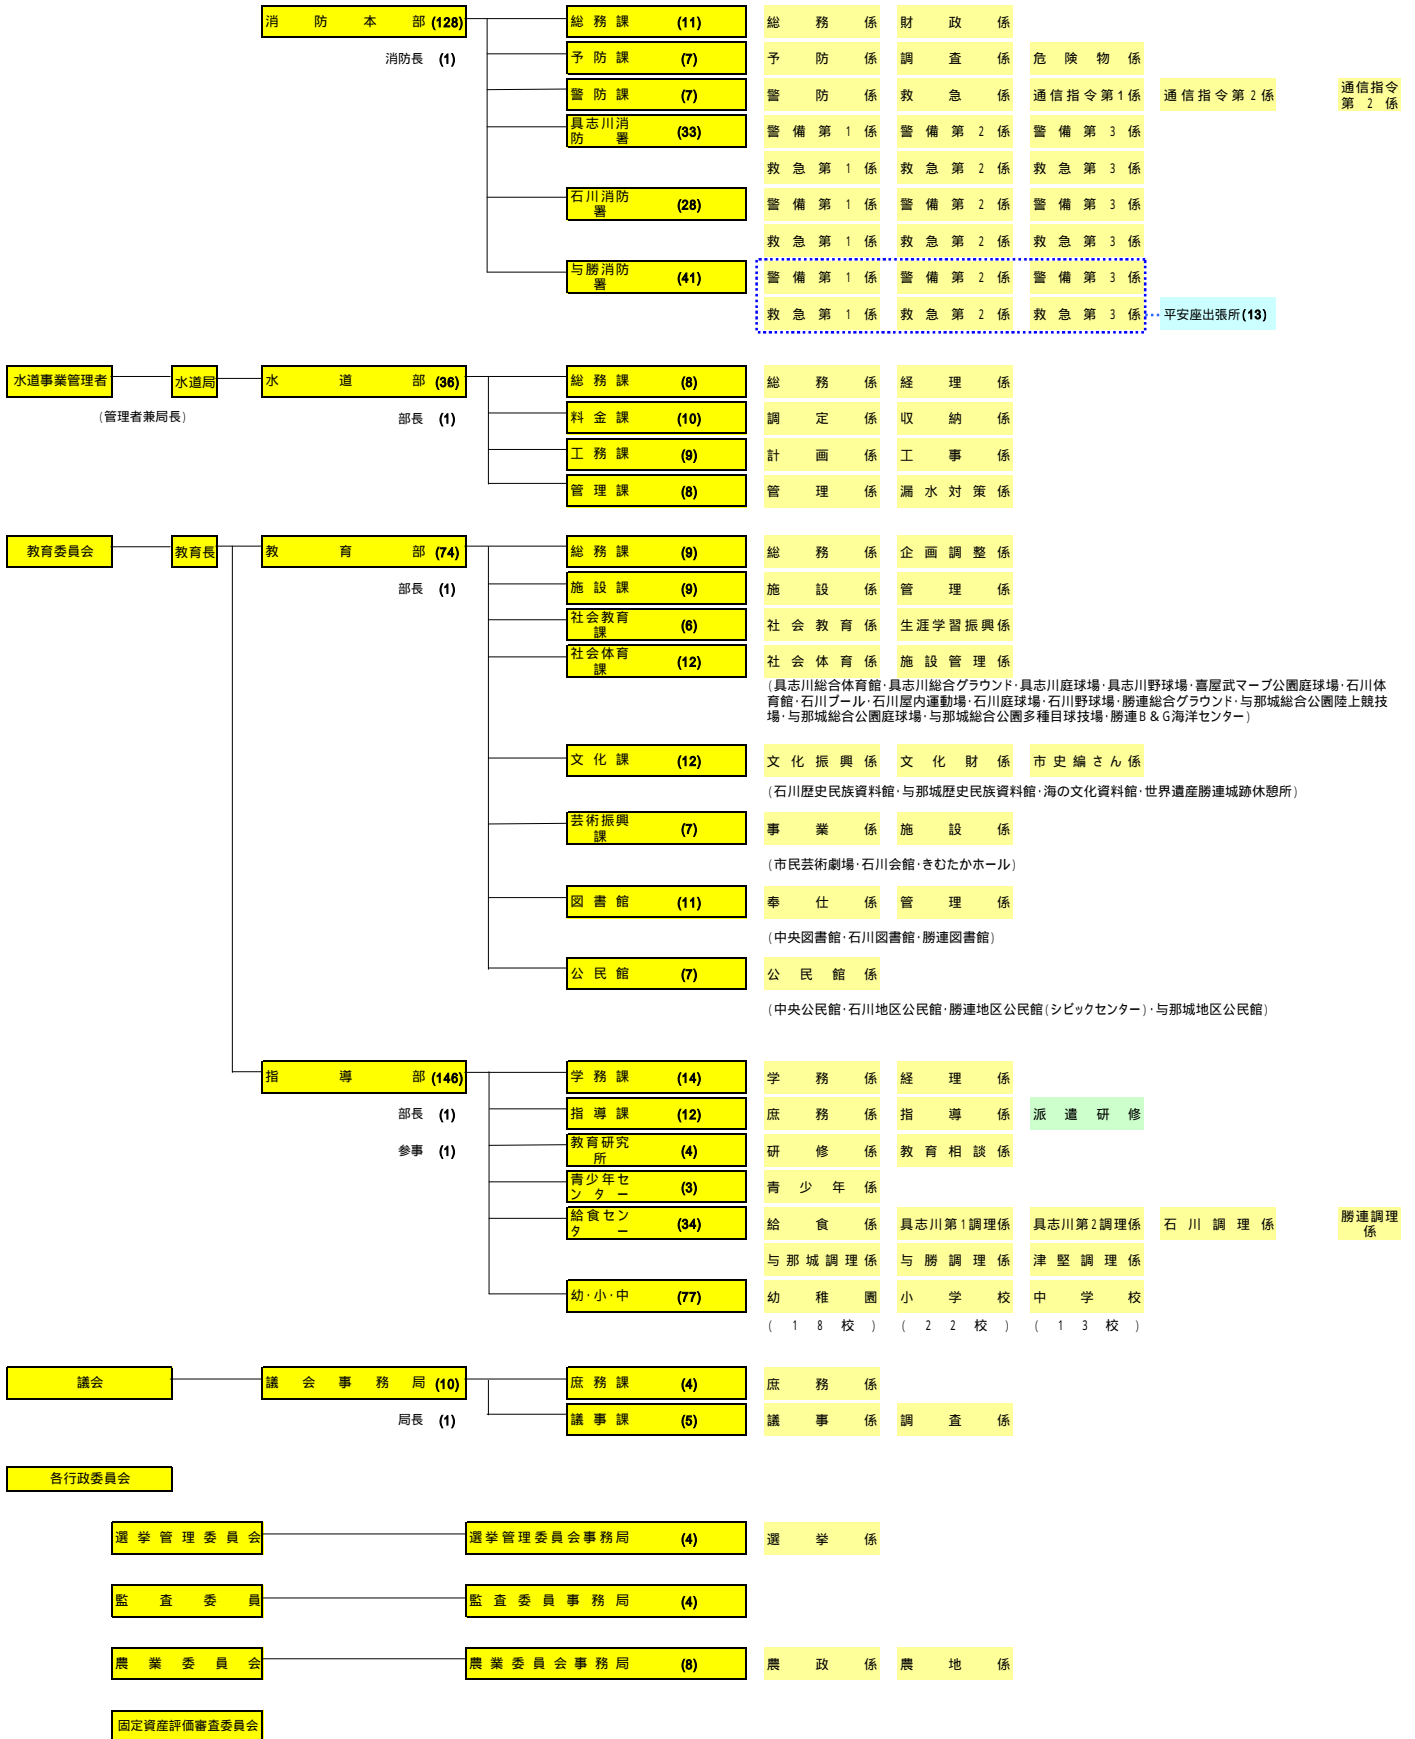

うるま市行政組織図(平成20年4月1日現在)

注: 印の施設につきましては、各課で所管している主な公の施設等となっております。

うるま市行政組織図(平成20年4月1日現在)

注: 印の施設につきましては、各課で所管している主な公の施設等となっております。