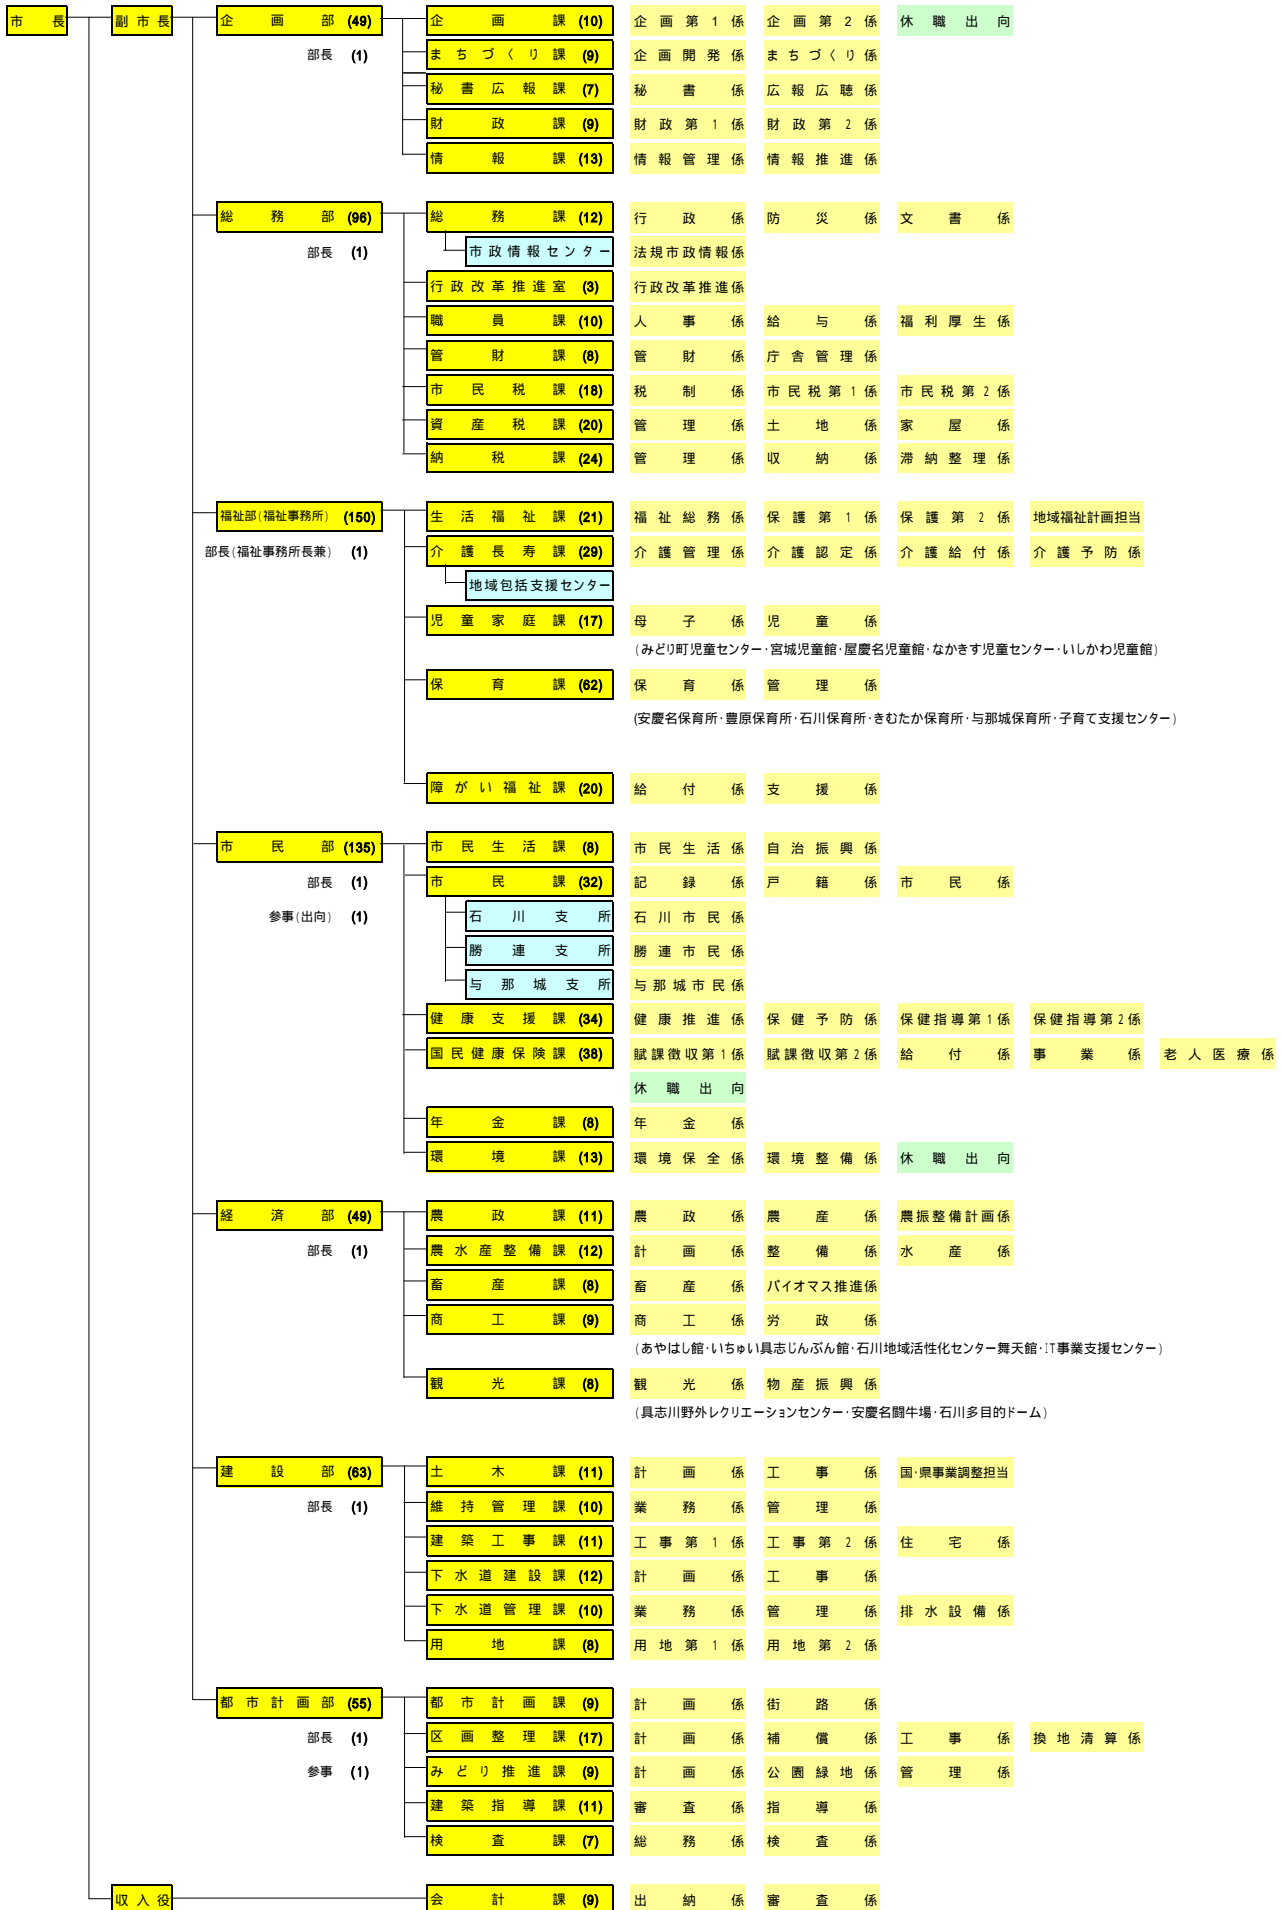

うるま市行政組織図(平成20年4月1日現在)

注: 印の施設につきましては、各課で所管している主な公の施設等となっております。

うるま市行政組織図(平成20年4月1日現在)

注: 印の施設につきましては、各課で所管している主な公の施設等となっております。