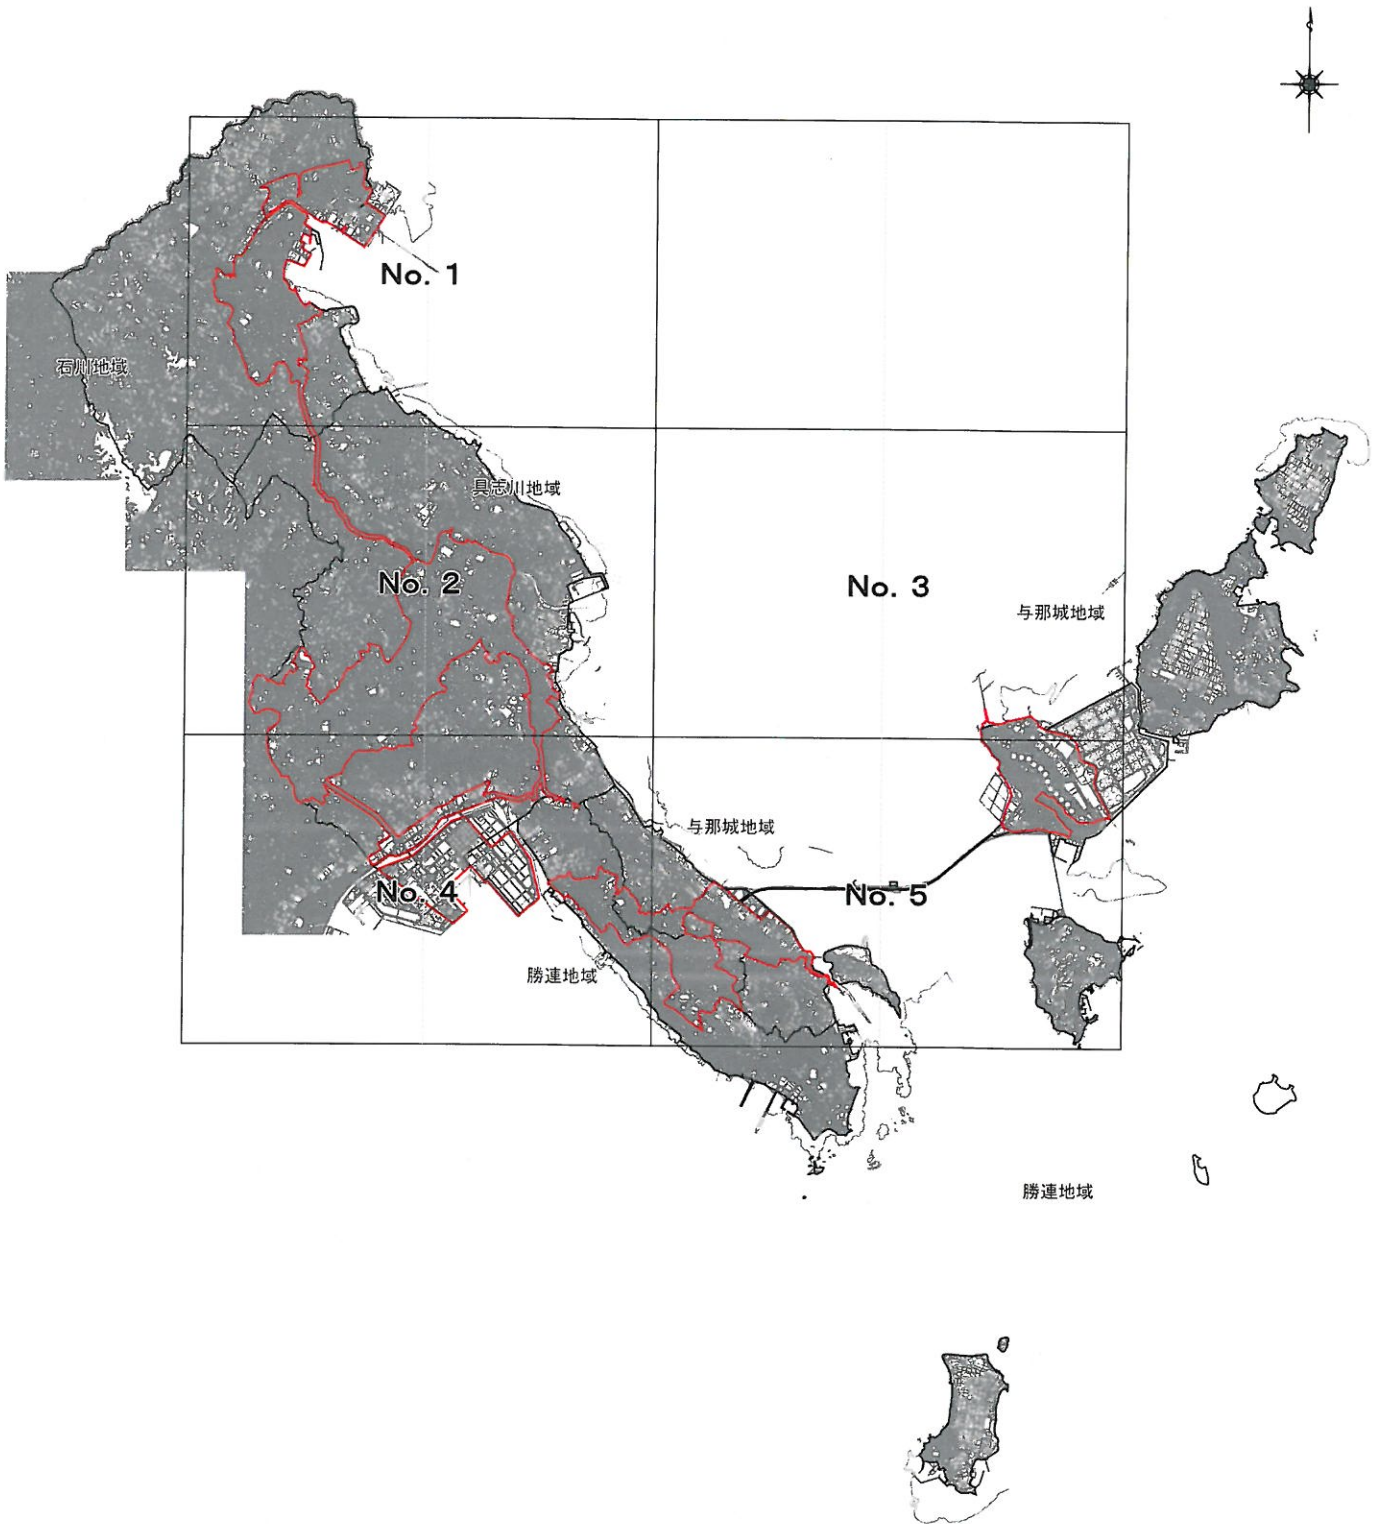

# うるま市墓地禁止区域（全域図）

凡例

墓地禁止区域 

0 1,000 2,500 5,000m

※平成25年4月1日時点